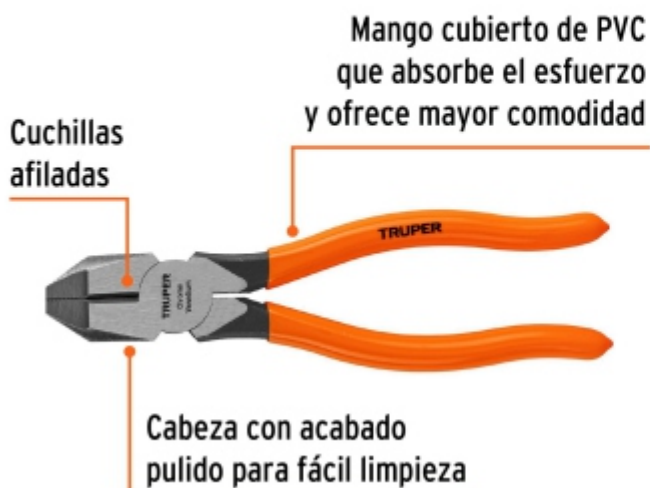

BACRUFLEX

Al servicio de la minería,
pesquería e industria

Catálogo de productos

HERRAMIENTAS

TRUPER

CÓDIGO: 17303 CLAVE: T201-7

Pinza para electricista 7" uso rudo, mango PVC, TRUPER

- Fabricada en acero al cromo vanadio, 2X más resistente a la corrosión
- Acabado pulido para fácil limpieza
- Mango cubierto de PVC que absorbe el esfuerzo y ofrece mayor comodidad
- Mordazas con moleteado cruzado para una sujeción firme
- Cuchillas afiladas para cortes rápidos y precisos

Certificaciones y garantías

- Excede la norma: ASME B107.20

Especificaciones

Largo	7" (18 cm)
Empaque individual	Tarjeta
Inner	3
Master	36
Pallet	2304

BACRUFLEX

Al servicio de la minería,
pesquería e industria

Catálogo de productos

HERRAMIENTAS

Imágenes complementarias

EMPAQUE INDIVIDUAL

Peso: 0.29 kg (0.6 lb)

EMPAQUE INNER

Contiene: 3 piezas

Peso: 0.9 kg (2 lb)