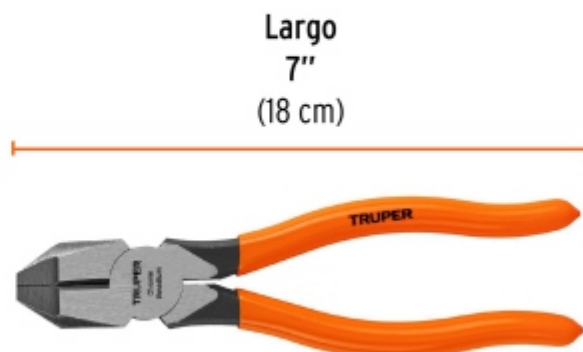

BACRUFLEX

Al servicio de la minería,
pesquería e industria

Catálogo de productos

HERRAMIENTAS

TRUPER

CÓDIGO: 17303 CLAVE: T201-7

Pinza para electricista 7" uso rudo, mango PVC, TRUPER

- Fabricada en acero al cromo vanadio, 2X más resistente a la corrosión
- Acabado pulido para fácil limpieza
- Mango cubierto de PVC que absorbe el esfuerzo y ofrece mayor comodidad
- Mordazas con moleteado cruzado para una sujeción firme
- Cuchillas afiladas para cortes rápidos y precisos

Certificaciones y garantías

- Excede la norma: ASME B107.20

Especificaciones

Largo	7" (18 cm)
Empaque individual	Tarjeta
Inner	3
Master	36
Pallet	2304

BACRUFLEX

Al servicio de la minería,
pesquería e industria

Catálogo de productos

HERRAMIENTAS

Imágenes complementarias

EMPAQUE INDIVIDUAL

Peso: 0.29 kg (0.6 lb)

EMPAQUE INNER

Contiene: 3 piezas

Peso: 0.9 kg (2 lb)

BACRUFLEX

Al servicio de la minería,
pesquería e industria

Catálogo de productos

HERRAMIENTAS

Imágenes complementarias

EMPAQUE MASTER

Contiene: 12 inner (36 piezas)

Peso: 11.34 kg (25 lb)