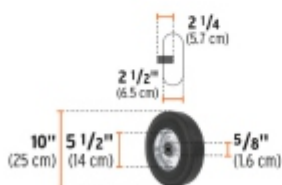

Certificaciones y garantías

Especificaciones

Capacidad máxima de carga	350 kg (plataforma) 250 kg sobre 2 ruedas y asistido
Dimensiones (2 ruedas)	125 cm x 20 cm x 45 cm
Dimensiones (4 ruedas)	108 cm x 133 cm x 45 cm
Asistido	45° de inclinación
Número de travesaños	3
Diámetro de rueda	10" (25 cm)
Rodajas	4" (10 cm)
Peso	20 kg
Inner	1
Pallet	15

2 Ruedas

4 Ruedas

| 350 kg (770 lb)

| 250 kg (550 lb)

| 250 kg (550 lb)

4 RUEDAS

ASISTIDO

2 RUEDAS