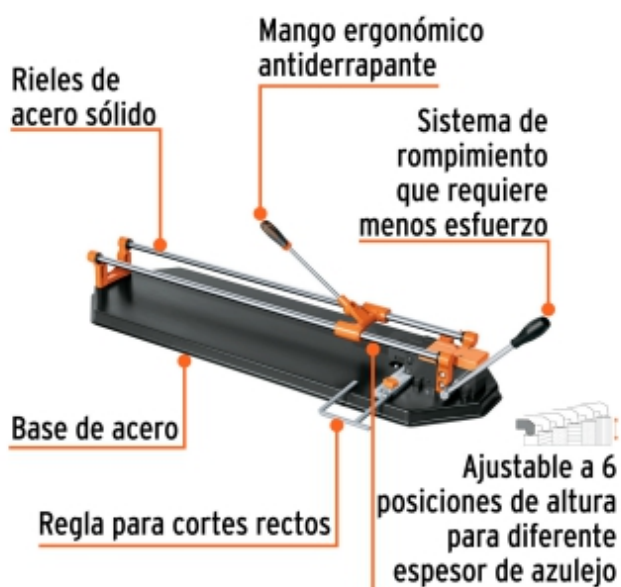

BACRUFLEX

Al servicio de la minería,
pesquería e industria

Catálogo de productos

HERRAMIENTAS

Refacciones

Código	Clave	Descripción
15828	REP-CAZX-8	Repuesto cuchilla para cortador de azulejo, 8 mm
15829	REP-CAZX-10	Repuesto de cuchilla para cortador de azulejo, 10 mm EXPERT
15832	REP-CAZX-18	Repuesto de cuchilla para cortador de azulejo, 18 mm EXPERT
15834	BALI-440M	1 banda de lija 4 x 24" óxido de aluminio grano 40, 5 pzs

Imágenes complementarias