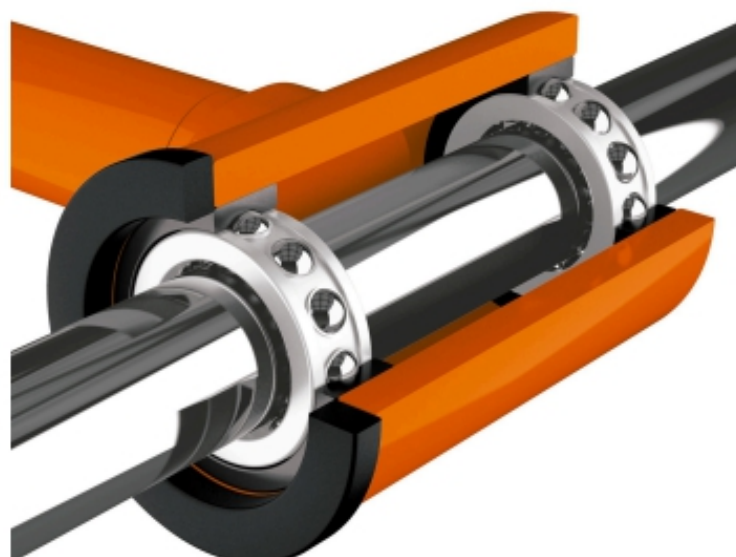

BACRUFLEX

Al servicio de la minería,
pesquería e industria

Catálogo de productos

HERRAMIENTAS

Refacciones

Código	Clave	Descripción
15828	REP-CAZX-8	Repuesto cuchilla para cortador de azulejo, 8 mm
15829	REP-CAZX-10	Repuesto de cuchilla para cortador de azulejo, 10 mm EXPERT
15832	REP-CAZX-18	Repuesto de cuchilla para cortador de azulejo, 18 mm EXPERT
15834	BALI-440M	1 banda de lija 4 x 24" óxido de aluminio grano 40, 5 pzs

Imágenes complementarias