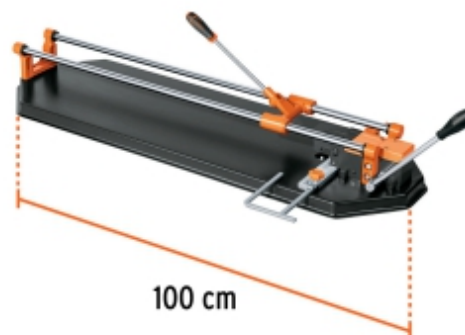

BACRUFLEX

Al servicio de la minería,
pesquería e industria

Catálogo de productos

HERRAMIENTAS

Refacciones

Código	Clave	Descripción
15828	REP-CAZX-8	Repuesto cuchilla para cortador de azulejo, 8 mm
15829	REP-CAZX-10	Repuesto de cuchilla para cortador de azulejo, 10 mm EXPERT
15832	REP-CAZX-18	Repuesto de cuchilla para cortador de azulejo, 18 mm EXPERT
15834	BALI-440M	1 banda de lija 4 x 24" óxido de aluminio grano 40, 5 pzs

Imágenes complementarias