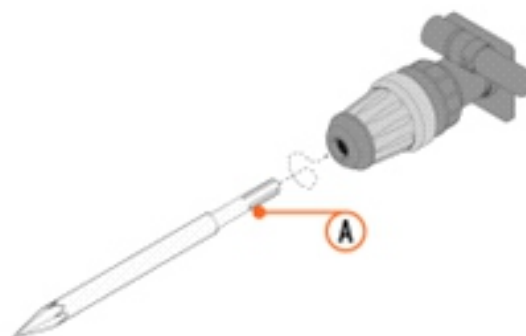

**BACRUFLEX**Al servicio de la minería,
pesquería e industria

Catálogo de productos

HERRAMIENTAS**TRUPER**

CÓDIGO: 13927 CLAVE: SDS-C4

**Cinzel hueco para acanalado SDS plus 3/4" x 10",
TRUPER**

- Fabricado en acero al cromo
- Extralargo para picado y demolición

**Certificaciones y garantías**

- Garantizado contra defectos de fabricación o mano de obra. La garantía se puede hacer válida con cualquier distribuidor de TRUPER

Especificaciones

Largo	10" (25 cm)
Ancho de canal	3/4" (19 mm)
Empaque individual	Tubo con etiqueta
Inner	6
Master	24
Pallet	2640

BACRUFLEX

Al servicio de la minería,
pesquería e industria

Catálogo de productos

HERRAMIENTAS

Imágenes complementarias

Limpiar y aplicar grasa en el zanco (A)
antes de insertarlo

Para rotomartillos SDS Plus