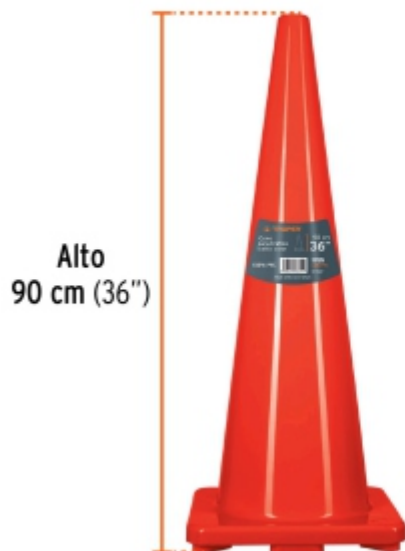

## TRUPER

CÓDIGO: 13126 CLAVE: CONO-90

### Cono de precaución de 90 cm de PVC, TRUPER

- Gran flexibilidad y resistencia a la deformación e impactos
- Fabricado en una pieza
- Base cuadrada con 8 puntos de estabilidad
- Apilable
- Para demilitar áreas, señalar obras en construcción o zonas de precaución

### Especificaciones

Alto	90 cm (36")
Base	37 x 37 cm
Peso	3.7 kg
Empaque individual	Granel
Inner	1
Pallet	180

**BACRUFLEX**Al servicio de la minería,  
pesquería e industria

Catálogo de productos

HERRAMIENTAS

## Imágenes complementarias

**Alto**  
90 cm (36")