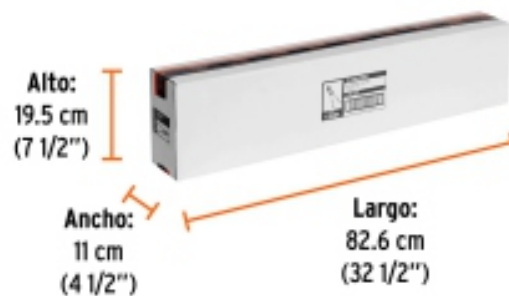

EMPAQUE INNER

Contiene: 2 piezas

Peso: 8.58 kg (18.92 lb)