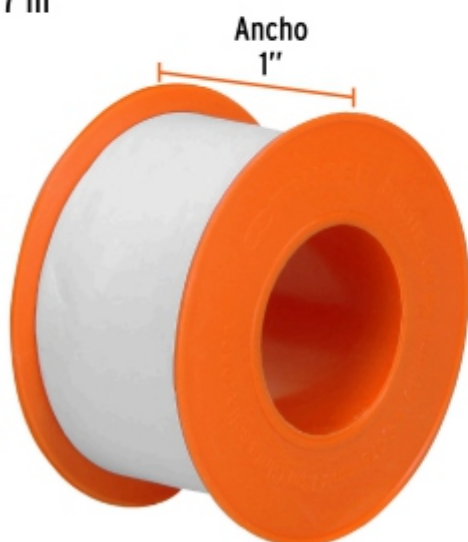

BACRUFLEX

Al servicio de la minería,
pesquería e industria

Catálogo de productos

HERRAMIENTAS

TRUPER

CÓDIGO: 12514 CLAVE: CTF-1X13

Cinta sella roscas 1" x 13m, uso general, TRUPER

- Fabricada en teflón
- Espesor de 0.075 mm
- Para sellar conexiones y prevenir fugas
- Ideal para tubos de metal galvanizado, plástico, acero inoxidable, bronce, cobre y aluminio

Certificaciones y garantías

• Garantizado contra defectos de fabricación o mano de obra. La garantía se puede hacer válida con cualquier distribuidor de TRUPER

Especificaciones

Color	Blanco
Largo x Ancho	13 m x 1"
Espesor	0.075 mm
Elongación	12 %
Densidad alta	0.30 g/cm ³
Resistencia a la tensión	0.90 kg/mm ²
Empaque individual	Caja con 10 piezas
Inner	10
Master	100
Pallet	7200

BACRUFLEX

Al servicio de la minería,
pesquería e industria

Catálogo de productos

HERRAMIENTAS

Datos de Empaque (Medidas y pesos aproximados)

Empaque Individual	Medidas: Alto: 5.5 cm (2 1/4") Ancho: 3.2 cm (1 1/4") Largo: 5.5 cm (2 1/4") Peso: 0.02 kg (0.04 lb)
Inner	Medidas: Alto: 16 cm (6 1/4") Ancho: 5.7 cm (2 1/4") Largo: 11.2 cm (4 1/2") Peso: 0.23 kg (0.51 lb)
Master	Medidas: Alto: 33 cm (13") Ancho: 11.6 cm (4 1/2") Largo: 29.5 cm (11 1/2") Peso: 2.5 kg (5.51 lb)

Imágenes complementarias

Largo: 7 m

EMPAQUE INNER

Contiene: 10 piezas

Peso: 0.23 kg (0.51 lb)

EMPAQUE MASTER

Contiene: 10 inner (100 piezas)

Peso: 2.5 kg (5.51 lb)