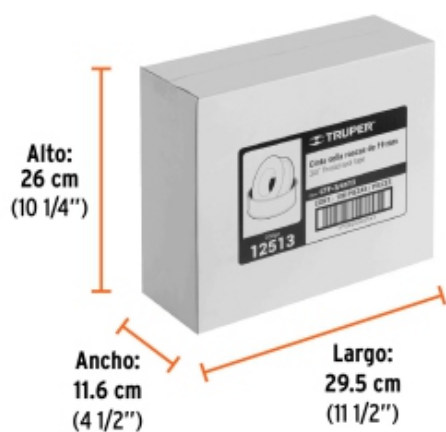

BACRUFLEX

 Al servicio de la minería,
pesquería e industria

Catálogo de productos

HERRAMIENTAS
TRUPER

CÓDIGO: 12513 CLAVE: CTF-3/4X13

Cinta sella roscas 3/4" x 13m, uso general, TRUPER

- Fabricada en teflón
- Espesor de 0.075 mm
- Para sellar conexiones y prevenir fugas
- Ideal para tubos de metal galvanizado, plástico, acero inoxidable, bronce, cobre y aluminio

Certificaciones y garantías

- Garantizado contra defectos de fabricación o mano de obra. La garantía se puede hacer válida con cualquier distribuidor de TRUPER

Especificaciones

Color	Blanco
Largo x Ancho	13 m x 3/4"
Espesor	0.075 mm
Elongación	12 %
Densidad alta	0.30 g/cm ³
Resistencia a la tensión	0.90 kg/mm ²
Empaque individual	Caja con 10 piezas
Inner	10
Master	100
Pallet	9600

BACRUFLEX

Al servicio de la minería,
pesquería e industria

Catálogo de productos

HERRAMIENTAS

Datos de Empaque (Medidas y pesos aproximados)

Empaque Individual	Medidas: Alto: 5.5 cm (2 1/4") Ancho: 2.6 cm (1") Largo: 5.5 cm (2 1/4") Peso: 0.01 kg (0.02 lb)
Inner	Medidas: Alto: 12.7 cm (5") Ancho: 5.7 cm (2 1/4") Largo: 11.2 cm (4 1/2") Peso: 0.16 kg (0.35 lb)
Master	Medidas: Alto: 26 cm (10 1/4") Ancho: 11.6 cm (4 1/2") Largo: 29.5 cm (11 1/2") Peso: 1.9 kg (4.19 lb)

Imágenes complementarias

Largo: 13 m

EMPAQUE INNER

Contiene: 10 piezas

Peso: 0.16 kg (0.35 lb)

EMPAQUE MASTER

Contiene: 10 inner (100 piezas)

Peso: 1.9 kg (4.19 lb)