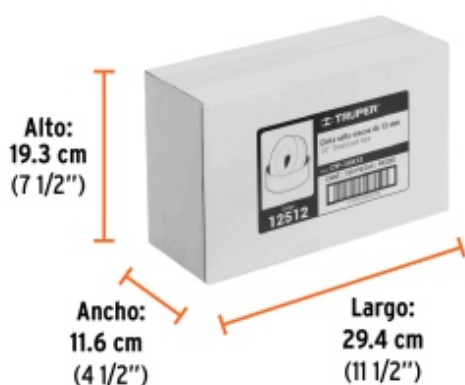

Certificaciones y garantías

• Garantizado contra defectos de fabricación o mano de obra. La garantía se puede hacer válida con cualquier distribuidor de TRUPER

Especificaciones

Color	Blanco
Largo x Ancho	13 m x 1/2"
Espesor	0.075 mm
Elongación	12 %
Densidad alta	0.30 g/cm ³
Resistencia a la tensión	0.90 kg/mm ²
Empaque individual	Caja con 10 piezas
Inner	10
Master	100
Pallet	9600

BACRUFLEX

Al servicio de la minería,
pesquería e industria

Catálogo de productos

HERRAMIENTAS

Datos de Empaque (Medidas y pesos aproximados)

Empaque Individual

Medidas: Alto: 5.5 cm (2 1/4") Ancho: 1.9 cm (3/4") Largo: 5.5 cm (2 1/4")
Peso: 0.01 kg (0.02 lb)

Inner

Medidas: Alto: 9.3 cm (3 3/4") Ancho: 5.7 cm (2 1/4") Largo: 11.3 cm (4 1/2")
Peso: 0.13 kg (0.29 lb)

Master

Medidas: Alto: 19.3 cm (7 1/2") Ancho: 11.6 cm (4 1/2") Largo: 29.4 cm (11 1/2")
Peso: 1.46 kg (3.22 lb)

Imágenes complementarias

Largo: 13 m

EMPAQUE INNER

Contiene: 10 piezas

Peso: 0.13 kg (0.29 lb)

EMPAQUE MASTER

Contiene: 10 inner (100 piezas)

Peso: 1.46 kg (3.22 lb)