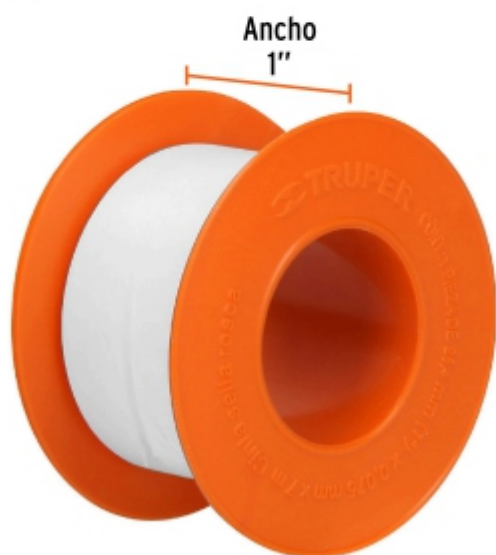

BACRUFLEX

 Al servicio de la minería,
pesquería e industria

Catálogo de productos

HERRAMIENTAS
TRUPER

CÓDIGO: 12511 CLAVE: CTF-1

Cinta sella roscas 1" x 7m, uso general, TRUPER

- Fabricada en teflón
- Espesor de 0.075 mm
- Para sellar conexiones y prevenir fugas
- Ideal para tubos de metal galvanizado, plástico, acero inoxidable, bronce, cobre y aluminio

Certificaciones y garantías

- Garantizado contra defectos de fabricación o mano de obra. La garantía se puede hacer válida con cualquier distribuidor de TRUPER

Especificaciones

Color	Blanco
Largo x Ancho	7 m x 1"
Espesor	0.075 mm
Elongación	12 %
Densidad alta	0.30 g/cm ³
Resistencia a la tensión	0.90 kg/mm ²
Empaque individual	Caja con 10 piezas
Inner	10
Master	100
Pallet	7200

BACRUFLEX

Al servicio de la minería,
pesquería e industria

Catálogo de productos

HERRAMIENTAS

Datos de Empaque (Medidas y pesos aproximados)

Empaque Individual	Medidas: Alto: 5.5 cm (2 1/4") Ancho: 3.2 cm (1 1/4") Largo: 5.5 cm (2 1/4") Peso: 0.01 kg (0.02 lb)
Inner	Medidas: Alto: 16 cm (6 1/4") Ancho: 5.7 cm (2 1/4") Largo: 11.2 cm (4 1/2") Peso: 0.19 kg (0.42 lb)
Master	Medidas: Alto: 32.8 cm (13") Ancho: 11.6 cm (4 1/2") Largo: 29.5 cm (11 1/2") Peso: 2.12 kg (4.67 lb)

Imágenes complementarias

Largo: 7 m

EMPAQUE INNER

Contiene: 10 piezas

Peso: 0.19 kg (0.42 lb)

EMPAQUE MASTER

Contiene: 10 inner (100 piezas)

Peso: 2.12 kg (4.67 lb)