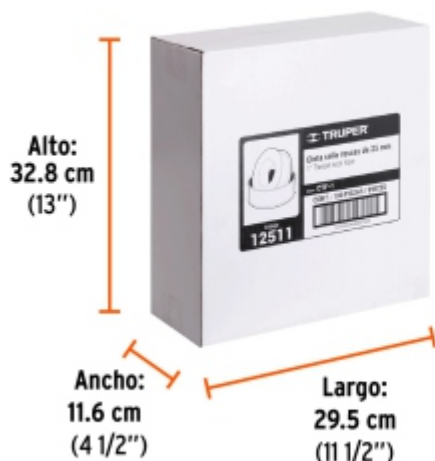

BACRUFLEX

 Al servicio de la minería,
pesquería e industria

Catálogo de productos

HERRAMIENTAS
TRUPER

CÓDIGO: 12511 CLAVE: CTF-1

Cinta sella roscas 1" x 7m, uso general, TRUPER

- Fabricada en teflón
- Espesor de 0.075 mm
- Para sellar conexiones y prevenir fugas
- Ideal para tubos de metal galvanizado, plástico, acero inoxidable, bronce, cobre y aluminio

Certificaciones y garantías

- Garantizado contra defectos de fabricación o mano de obra. La garantía se puede hacer válida con cualquier distribuidor de TRUPER

Especificaciones

Color	Blanco
Largo x Ancho	7 m x 1"
Espesor	0.075 mm
Elongación	12 %
Densidad alta	0.30 g/cm ³
Resistencia a la tensión	0.90 kg/mm ²
Empaque individual	Caja con 10 piezas
Inner	10
Master	100
Pallet	7200

BACRUFLEX

Al servicio de la minería,
pesquería e industria

Catálogo de productos

HERRAMIENTAS

Datos de Empaque (Medidas y pesos aproximados)

Empaque Individual	Medidas: Alto: 5.5 cm (2 1/4") Ancho: 3.2 cm (1 1/4") Largo: 5.5 cm (2 1/4") Peso: 0.01 kg (0.02 lb)
Inner	Medidas: Alto: 16 cm (6 1/4") Ancho: 5.7 cm (2 1/4") Largo: 11.2 cm (4 1/2") Peso: 0.19 kg (0.42 lb)
Master	Medidas: Alto: 32.8 cm (13") Ancho: 11.6 cm (4 1/2") Largo: 29.5 cm (11 1/2") Peso: 2.12 kg (4.67 lb)

Imágenes complementarias

Largo: 7 m

EMPAQUE INNER

Contiene: 10 piezas

Peso: 0.19 kg (0.42 lb)

EMPAQUE MASTER

Contiene: 10 inner (100 piezas)

Peso: 2.12 kg (4.67 lb)