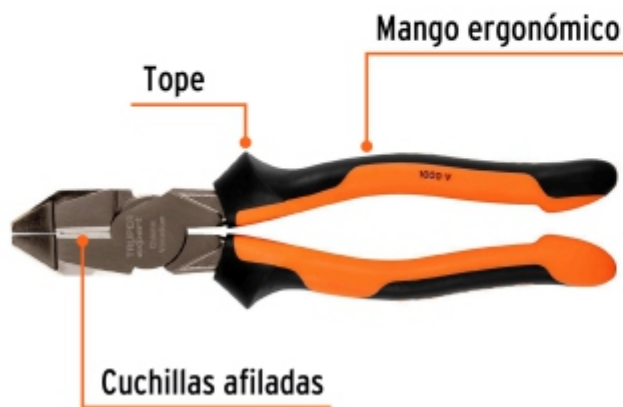

# BACRUFLEX

Al servicio de la minería,  
pesquería e industria

Catálogo de productos

HERRAMIENTAS

**TRUPER** expert

CÓDIGO: 12351 CLAVE: T200-9X

## Pinza electricista 9" uso rudo, alta palanca, Comfort Grip

- Fabricada en acero al cromo vanadio, 2X más resistente al desgaste que las de acero al carbono
- Acabado niquelado gris, 3X más resistente a la corrosión
- Aísla hasta 1,000 voltios de corriente alterna
- Mango ergonómico con topes que evitan el deslizamiento de la mano
- Cuchillas afiladas para cortes rápidos y precisos

### Especificaciones

Largo	9" (23 cm)
Empaque individual	Tarjeta
Inner	3
Master	36
Pallet	1296

**BACRUFLEX**

Al servicio de la minería,  
pesquería e industria

Catálogo de productos

**HERRAMIENTAS**

**Imágenes complementarias**