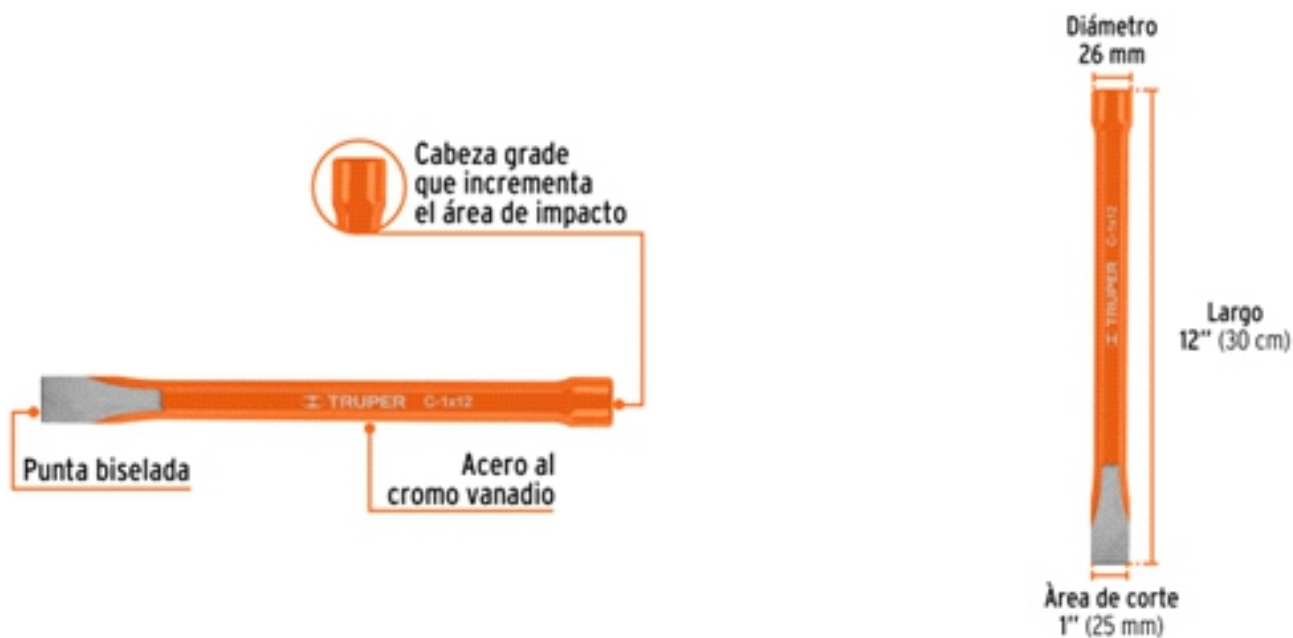

**BACRUFLEX**Al servicio de la minería,
pesquería e industria

Catálogo de productos

HERRAMIENTAS**TRUPER**

CÓDIGO: 12166 CLAVE: C-1X12

Cinzel de corte frío de 1 X 12", TRUPER

- Fabricado en acero al cromo vanadio
- Cabeza grande que incrementa el área de impacto
- Filo endurecido para mayor resistencia a impactos

**Certificaciones y garantías****Especificaciones**

Área de corte	1" (25 mm)
Diámetro de cabeza	26 mm
Largo	12" (30 cm)
Peso	770 g
Empaque individual	Tarjeta plástica
Inner	6
Master	36
Pallet	1296

BACRUFLEX

Al servicio de la minería,
pesquería e industria

Catálogo de productos

HERRAMIENTAS

Imágenes complementarias

EMPAQUE INDIVIDUAL

Peso: 0.72 kg (1.6 lb)

EMPAQUE INNER

Contiene: 6 piezas

Peso: 4.42 kg (9.7 lb)

**BACRUFLEX**Al servicio de la minería,
pesquería e industria

Catálogo de productos

HERRAMIENTAS

Imágenes complementarias

EMPAQUE MASTER

Contiene: 6 inner (36 piezas)

Peso: 26.96 kg (59.4 lb)