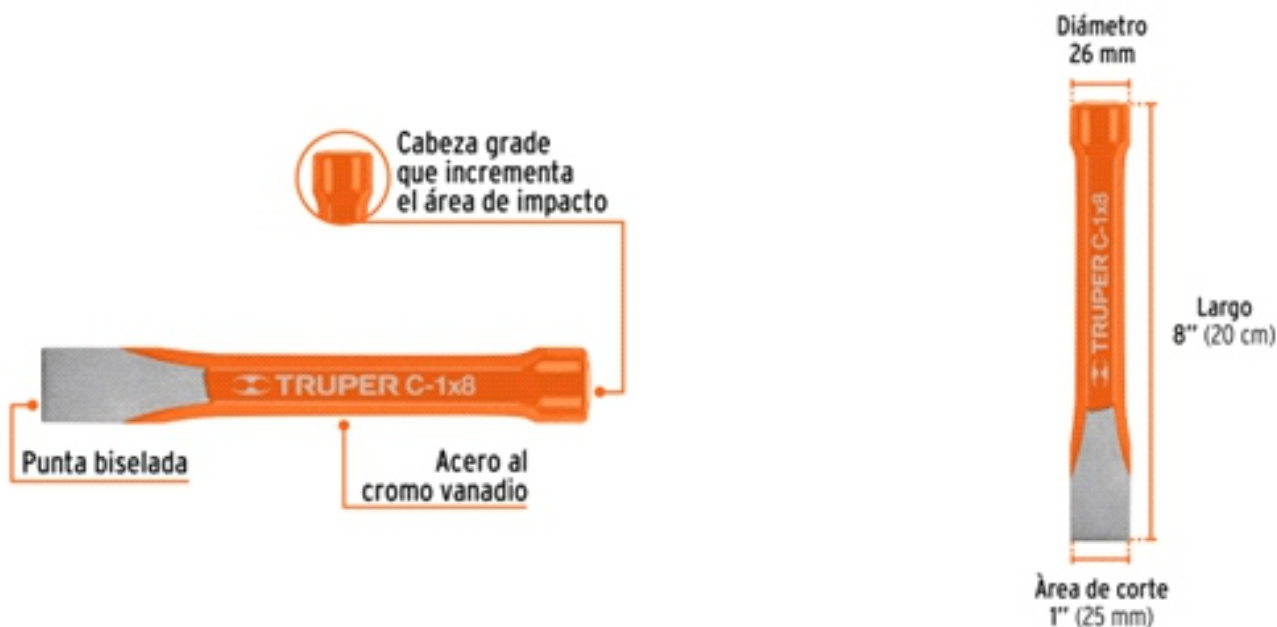

BACRUFLEX

Al servicio de la minería,
pesquería e industria

Catálogo de productos

HERRAMIENTAS

TRUPER

CÓDIGO: 12160 CLAVE: C-1X8

Cinzel de corte frío de 1 X 8", TRUPER

- Fabricado en acero al cromo vanadio
- Cabeza grande que incrementa el área de impacto
- Filo endurecido para mayor resistencia a impactos

Certificaciones y garantías

Especificaciones

Área de corte	1" (25 mm)
Diámetro de cabeza	26 mm
Largo	8" (20 cm)
Peso	530 g
Empaque individual	Tarjeta plástica
Inner	6
Master	36
Pallet	2304

BACRUFLEX

Al servicio de la minería,
pesquería e industria

Catálogo de productos

HERRAMIENTAS

Imágenes complementarias

EMPAQUE INDIVIDUAL

Peso: 0.48 kg (1 lb)

EMPAQUE INNER

Contiene: 6 piezas

Peso: 2.98 kg (6.6 lb)

**BACRUFLEX**Al servicio de la minería,
pesquería e industria

Catálogo de productos

HERRAMIENTAS

Imágenes complementarias

EMPAQUE MASTER

Contiene: 6 inner (36 piezas)

Peso: 18.22 kg (40.2 lb)