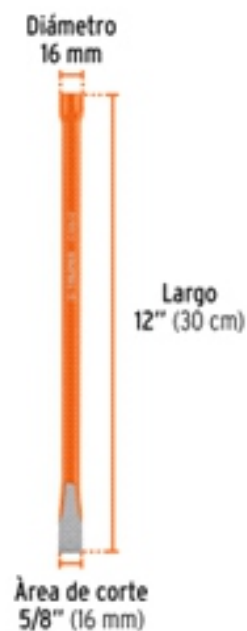

**BACRUFLEX**Al servicio de la minería,
pesquería e industria

Catálogo de productos

HERRAMIENTAS

TRUPER

CÓDIGO: 12136 CLAVE: C-5/8X12

Cinzel de corte frío de 5/8 X 12", TRUPER

- Fabricado en acero al cromo vanadio
- Cabeza grande que incrementa el área de impacto
- Filo endurecido para mayor resistencia a impactos

**Certificaciones y garantías****Especificaciones**

Área de corte	5/8" (16 mm)
Diámetro de cabeza	16 mm
Largo	12" (30 cm)
Peso	250 g
Empaque individual	Tarjeta plástica
Inner	6
Master	36
Pallet	3240

BACRUFLEX

Al servicio de la minería,
pesquería e industria

Catálogo de productos

HERRAMIENTAS

Imágenes complementarias

EMPAQUE INDIVIDUAL

Peso: 0.26 kg (0.6 lb)

EMPAQUE INNER

Contiene: 6 piezas

Peso: 1.6 kg (3.5 lb)

**BACRUFLEX**Al servicio de la minería,
pesquería e industria

Catálogo de productos

HERRAMIENTAS

Imágenes complementarias

EMPAQUE MASTER

Contiene: 6 inner (36 piezas)

Peso: 9.94 kg (21.9 lb)