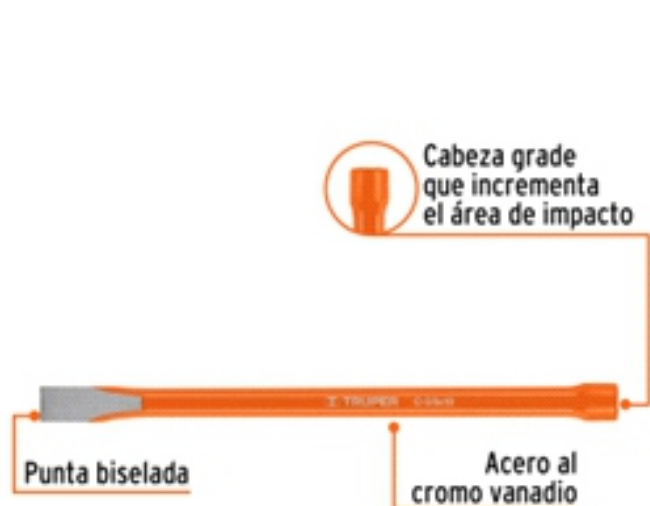

**BACRUFLEX**Al servicio de la minería,  
pesquería e industria

Catálogo de productos

**HERRAMIENTAS****TRUPER**

CÓDIGO: 12133 CLAVE: C-5/8X10

**Cinzel de corte frío de 5/8 X 10", TRUPER**

- Fabricado en acero al cromo vanadio
- Cabeza grande que incrementa el área de impacto
- Filo endurecido para mayor resistencia a impactos

**Certificaciones y garantías****Especificaciones**

Área de corte	5/8" (16 mm)
Diámetro de cabeza	16 mm
Largo	10" (25 cm)
Peso	220 g
Empaque individual	Tarjeta plástica
Inner	6
Master	36
Pallet	4032

**BACRUFLEX**

Al servicio de la minería,  
pesquería e industria

Catálogo de productos

**HERRAMIENTAS**

Imágenes complementarias

**EMPAQUE INDIVIDUAL**

Peso: 0.22 kg (0.5 lb)

**EMPAQUE INNER**

Contiene: 6 piezas