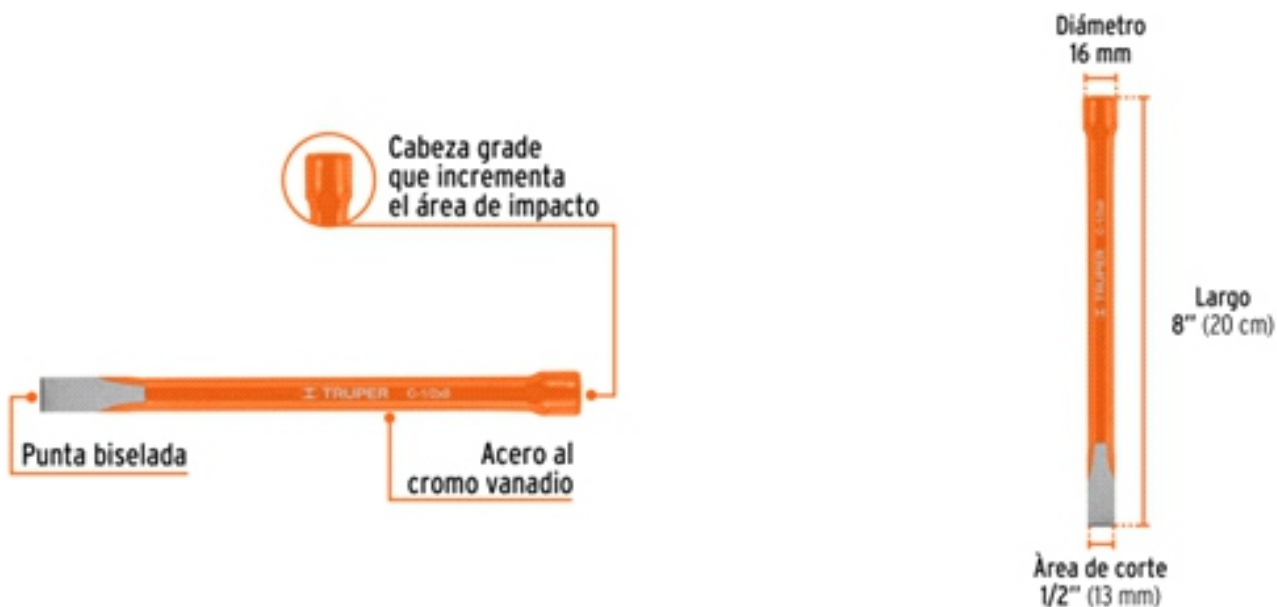

**BACRUFLEX**Al servicio de la minería,
pesquería e industria

Catálogo de productos

HERRAMIENTAS

TRUPER

CÓDIGO: 12118 CLAVE: C-1/2X8

Cinzel de corte frío de 1/2 X 8", TRUPER

- Fabricado en acero al cromo vanadio
- Cabeza grande que incrementa el área de impacto
- Filo endurecido para mayor resistencia a impactos

**Certificaciones y garantías**

- Excede la norma: ASME B107.410

**Especificaciones**

Área de corte	1/2" (13 mm)
Diámetro de cabeza	16 mm
Largo	8" (20 cm)
Peso	170 g
Empaque individual	Tarjeta plástica
Inner	6
Master	36
Pallet	3600

BACRUFLEX

Al servicio de la minería,
pesquería e industria

Catálogo de productos

HERRAMIENTAS

Imágenes complementarias

EMPAQUE INDIVIDUAL

Peso: 0.17 kg (0.4 lb)

EMPAQUE INNER

Contiene: 6 piezas

Peso: 1.1 kg (2.4 lb)

**BACRUFLEX**Al servicio de la minería,
pesquería e industria

Catálogo de productos

HERRAMIENTAS

Imágenes complementarias

EMPAQUE MASTER

Contiene: 6 inner (36 piezas)