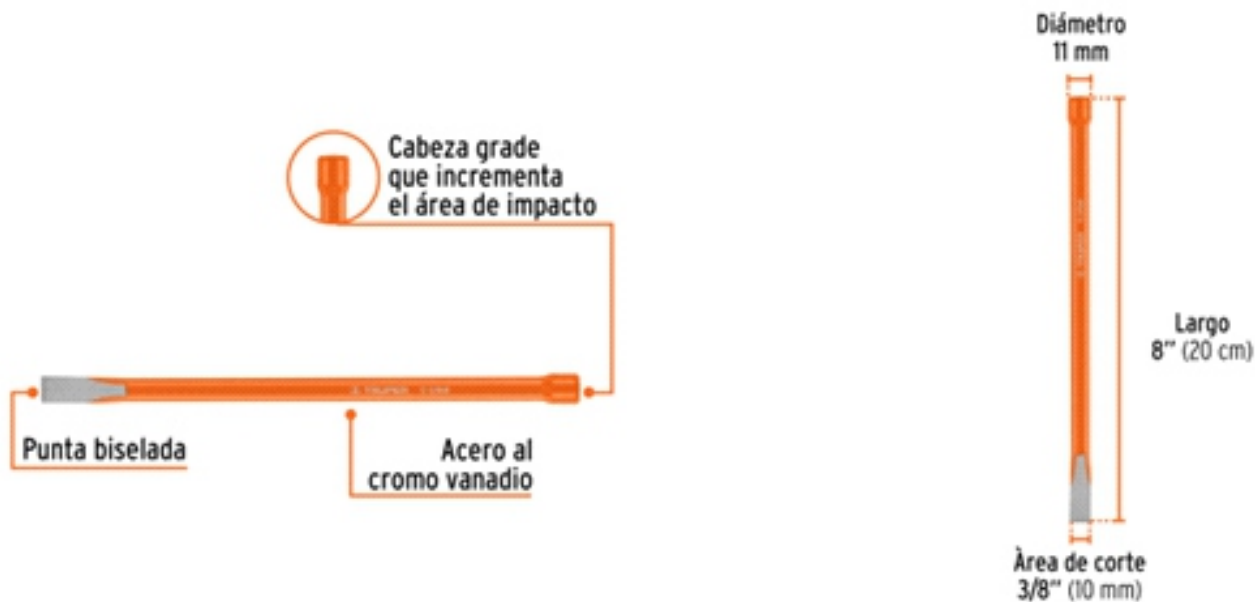

**BACRUFLEX**Al servicio de la minería,
pesquería e industria

Catálogo de productos

HERRAMIENTAS**TRUPER**

CÓDIGO: 12109 CLAVE: C-3/8X8

Cinzel de corte frío de 3/8 X 8", TRUPER

- Fabricado en acero al cromo vanadio
- Cabeza grande que incrementa el área de impacto
- Filo endurecido para mayor resistencia a impactos

**Certificaciones y garantías**

- Excede la norma: ASME B107.410

**Especificaciones**

Área de corte	3/8" (10 mm)
Diámetro de cabeza	11 mm
Largo	8" (20 cm)
Peso	90 g
Empaque individual	Tarjeta plástica
Inner	12
Master	36
Pallet	8064

BACRUFLEX

Al servicio de la minería,
pesquería e industria

Catálogo de productos

HERRAMIENTAS

Imágenes complementarias

EMPAQUE INDIVIDUAL

Peso: 0.09 kg (0.2 lb)

EMPAQUE INNER

Contiene: 12 piezas

Peso: 1.18 kg (2.6 lb)

**BACRUFLEX**Al servicio de la minería,
pesquería e industria

Catálogo de productos

HERRAMIENTAS

Imágenes complementarias

EMPAQUE MASTER

Contiene: 3 inner (36 piezas)