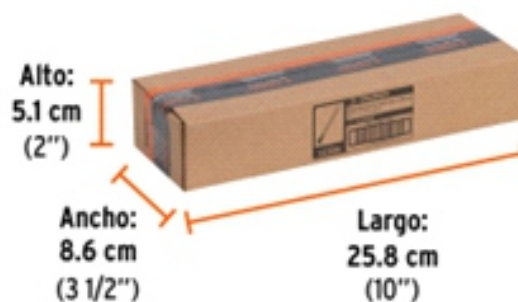

**Certificaciones y garantías**

- Excede la norma: ASME B107.410

**Especificaciones**

Área de corte	3/8" (10 mm)
Diámetro de cabeza	11 mm
Largo	8" (20 cm)
Peso	90 g
Empaque individual	Tarjeta plástica
Inner	12
Master	36
Pallet	8064

BACRUFLEX

Al servicio de la minería,
pesquería e industria

Catálogo de productos

HERRAMIENTAS

Imágenes complementarias

EMPAQUE INDIVIDUAL

Peso: 0.09 kg (0.2 lb)

EMPAQUE INNER

Contiene: 12 piezas

Peso: 1.18 kg (2.6 lb)

**BACRUFLEX**Al servicio de la minería,
pesquería e industria

Catálogo de productos

HERRAMIENTAS

Imágenes complementarias

EMPAQUE MASTER

Contiene: 3 inner (36 piezas)

Peso: 3.78 kg (8.3 lb)