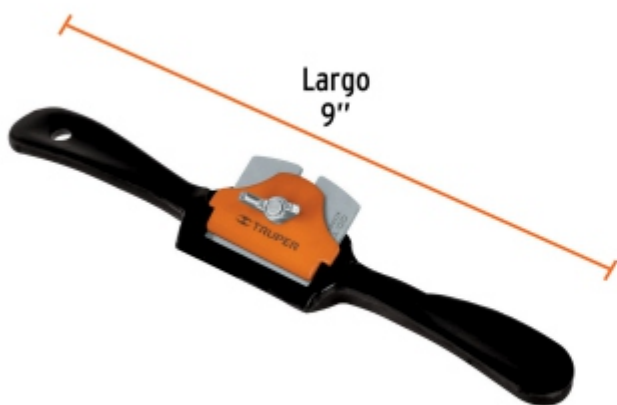

BACRUFLEX

 Al servicio de la minería,
pesquería e industria

Catálogo de productos

HERRAMIENTAS
TRUPER

CÓDIGO: 12059 CLAVE: E-9C

Escochebre curvo 9", TRUPER

- Cuerpo de acero que proporciona mayor resistencia
- Cuchilla de acero al alto carbono para mayor tiempo de vida
- Espesor de chuchilla: **2 mm**
- Para superficies cóncavas

Especificaciones

Ancho de corte	1 3/4" (45 mm)
Largo	9" (230 mm)
Empaque individual	Blíster
Inner	3
Master	18
Pallet	1296

BACRUFLEX

Al servicio de la minería,
pesquería e industria

Catálogo de productos

HERRAMIENTAS

Refacciones

Código	Clave	Descripción
12842	REP-E9	Repuesto de cuchilla para escochebre E-9R, TRUPER

Imágenes complementarias

Cuchilla reemplazable

Mango

Largo
9"

BACRUFLEX

Al servicio de la minería,
pesquería e industria

Catálogo de productos

HERRAMIENTAS

Imágenes complementarias

EMPAQUE INDIVIDUAL

Alto:
33.6 cm
(13")

Largo:
9.8 cm
(4")

Peso: 0.28 kg (0.6 lb)

EMPAQUE INNER