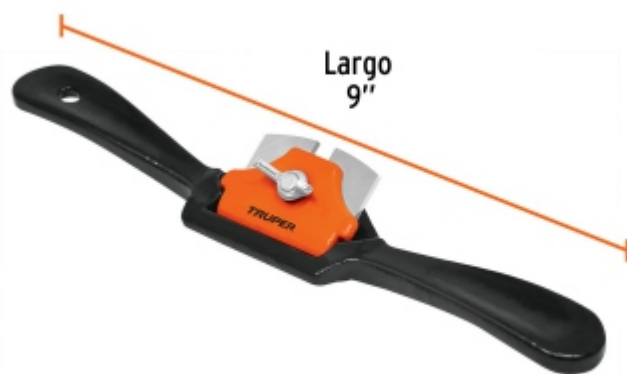

BACRUFLEX

Al servicio de la minería,
pesquería e industria

Catálogo de productos

HERRAMIENTAS

TRUPER

CÓDIGO: 12058 CLAVE: E-9R

Escochebre recto 9", TRUPER

- Cuerpo de acero que proporciona mayor resistencia
- Cuchilla de acero al alto carbono para mayor tiempo de vida
- Espesor de chuchilla: **2 mm**
- Para superficies planas o convexas

Especificaciones

Ancho de corte	1 3/4" (45 mm)
Largo	9" (230 mm)
Empaque individual	Blíster
Inner	3
Master	18
Pallet	1296

BACRUFLEX

Al servicio de la minería,
pesquería e industria

Catálogo de productos

HERRAMIENTAS

Refacciones

Código	Clave	Descripción
12842	REP-E9	Repuesto de cuchilla para escochebre E-9R, TRUPER

Imágenes complementarias

Cuchilla reemplazable

Mango

Largo
9"

BACRUFLEX

Al servicio de la minería,
pesquería e industria

Catálogo de productos

HERRAMIENTAS

Imágenes complementarias

EMPAQUE INDIVIDUAL

Peso: 0.3 kg (0.7 lb)

EMPAQUE INNER

Contiene: 3 piezas

Peso: 0.94 kg (2 lb)