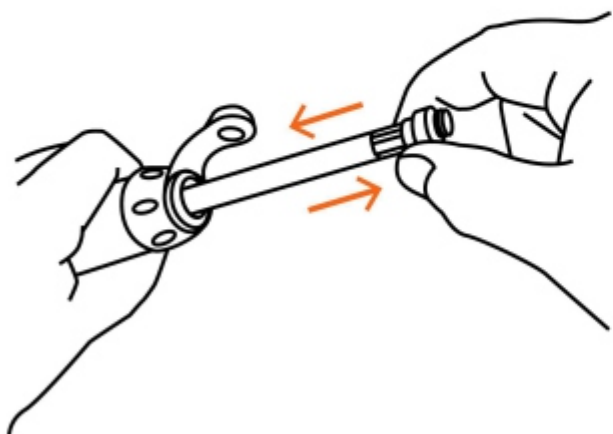

**BACRUFLEX**Al servicio de la minería,
pesquería e industria

Catálogo de productos

HERRAMIENTAS**TRUPER**

CÓDIGO: 11997 CLAVE: BOM-MI-X

Mini bomba manual para bicicleta, abatible, 75 PSI, TRUPER

- Cuerpo ligero de aluminio con diseño compacto
- Manguera reversible para válvulas tipo europea (Presta) y americana (Schrader). No están incluidas
- Compartimento para guardar manguera (incluida)
- Soporte para montarla al cuadro de la bicicleta

Incluye

Adaptador y válvula para balones

BACRUFLEX

Al servicio de la minería,
pesquería e industria

Catálogo de productos

HERRAMIENTAS

Imágenes complementarias

Compartimento para manguera

Soporte para bicicleta

Para válvulas tipo:

Cuerpo ligero de aluminio

Soporte para cuadro de bicicleta

Compartimento para guardar manguera

Válvula para inflar balones

Adaptador para inflables

Manguera reversible para válvula americana (Schrader) y europea (Presta)