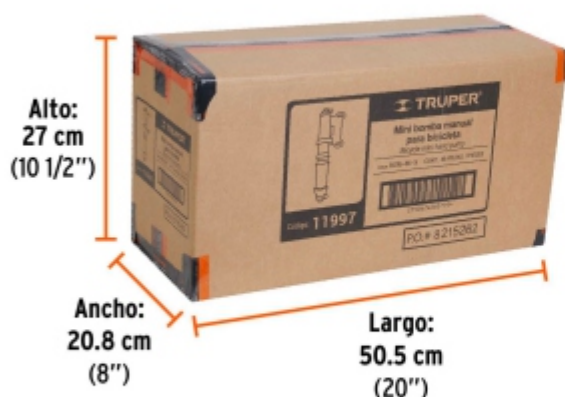

**Certificaciones y garantías****Especificaciones**

Presión máxima	75 psi (517 KPa)
Largo	19 cm (7")
Largo total	31 cm (12")
Diámetro	22 mm (7/8")
Peso	81 g
Empaque individual	Caja
Inner	6
Master	48
Pallet	2304

Diámetro 22 mm (7/8")

Largo 19 cm (7")

BACRUFLEX

Al servicio de la minería,
pesquería e industria

Catálogo de productos

HERRAMIENTAS

Imágenes complementarias

EMPAQUE INDIVIDUAL

Peso: 0.12 kg (0.3 lb)

EMPAQUE INNER

Contiene: 6 piezas

Peso: 0.82 kg (1.8 lb)

EMPAQUE MASTER

Contiene: 8 inner (48 piezas)

Peso: 7.04 kg (15.5 lb)