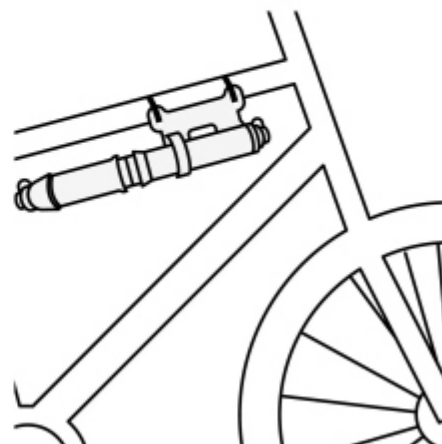

**BACRUFLEX**Al servicio de la minería,
pesquería e industria

Catálogo de productos

HERRAMIENTAS**TRUPER**

CÓDIGO: 11997 CLAVE: BOM-MI-X

Mini bomba manual para bicicleta, abatible, 75 PSI, TRUPER

- Cuerpo ligero de aluminio con diseño compacto
- Manguera reversible para válvulas tipo europea (Presta) y americana (Schrader). No están incluidas
- Compartimento para guardar manguera (incluida)
- Soporte para montarla al cuadro de la bicicleta

Incluye

Adaptador y válvula para balones

BACRUFLEX

Al servicio de la minería,
pesquería e industria

Catálogo de productos

HERRAMIENTAS

Imágenes complementarias

Compartimento para manguera

Soporte para bicicleta

Para válvulas tipo:

Cuerpo ligero de aluminio

Soporte para cuadro de bicicleta

Compartimento para guardar manguera

Válvula para inflar balones

Adaptador para inflables

Manguera reversible para válvula americana (Schrader) y europea (Presta)

Diámetro 22 mm (7/8")

Largo 19 cm (7")

BACRUFLEX

Al servicio de la minería,
pesquería e industria

Catálogo de productos

HERRAMIENTAS

Imágenes complementarias

EMPAQUE INDIVIDUAL