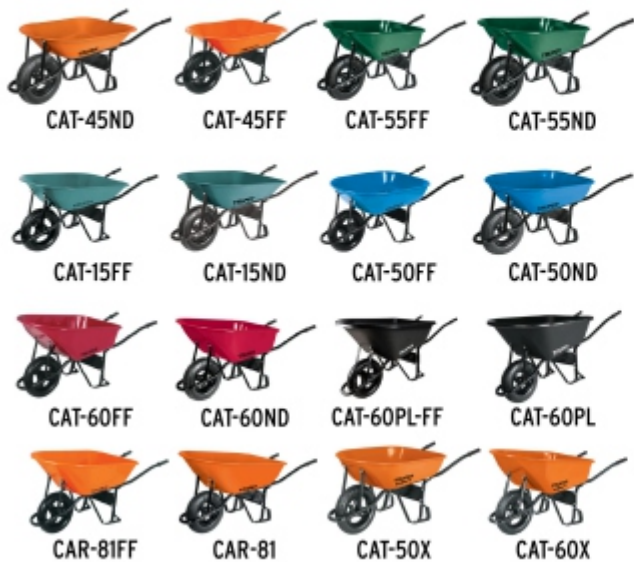

BACRUFLEX

Al servicio de la minería,
pesquería e industria

Catálogo de productos

HERRAMIENTAS

TRUPER

CÓDIGO: 11868 CLAVE: R

Rin, eje y baleros para carretillas EXPERT, TRUPER y PRETUL

- Para carretillas Truper® y Pretul®
- Rin de 3 aspás para llantas 14" y 16"

BACRUFLEX

Al servicio de la minería,
pesquería e industria

Catálogo de productos

HERRAMIENTAS

Imágenes complementarias

Para carretillas

Para carretillas