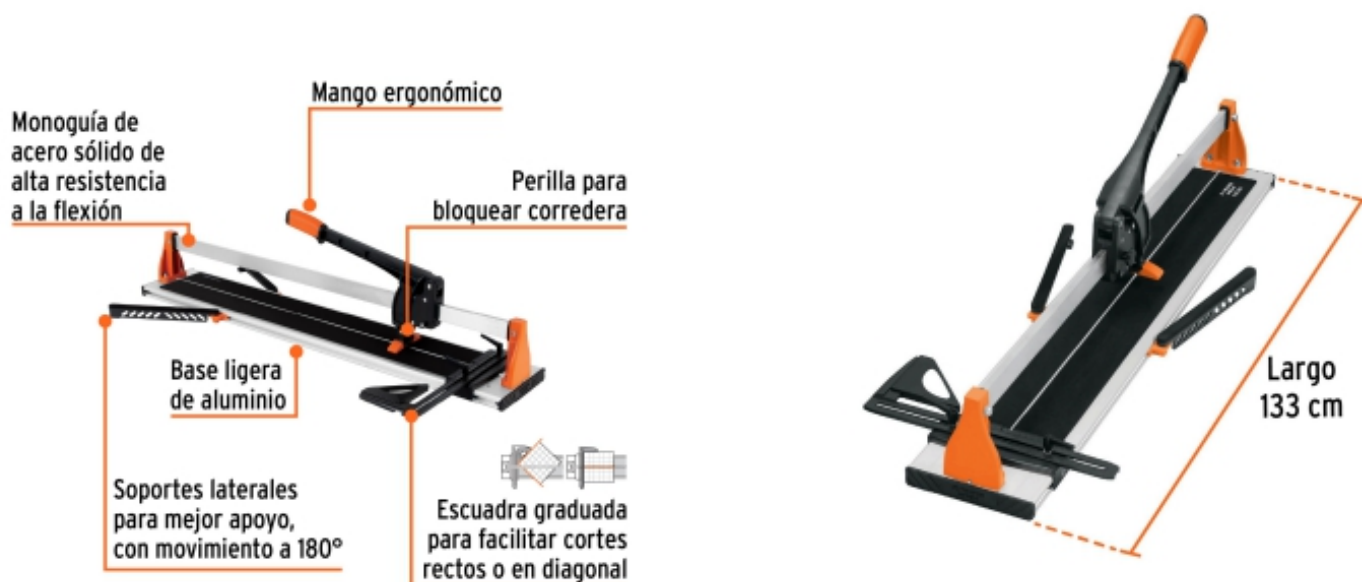

BACRUFLEX

Al servicio de la minería,
pesquería e industria

Catálogo de productos

HERRAMIENTAS

TRUPER expert

CÓDIGO: 11773 CLAVE: CAZ-90X

Cortador azulejo 35" (90cm) gran formato c/maletín, EXPERT

- Cuchillas de carburo de tungsteno con balero, 22 mm
- Cuchillas con recubrimiento de titanio, 3X más resistente al desgaste
- Monoguía de acero sólido de alta resistencia a la flexión
- Seguro de bloqueo integrado en el rompedor que evita el movimiento y la obstrucción de la visibilidad durante el rayado de azulejos
- Corredera con sistema de baleros para un corte más suave
- Base ligera de aluminio con almohadillas antiderrapantes
- Para uso rudo, ideal para cortar cerámica y porcelanato
- Maletín de poliéster reforzado con PVC, puede utilizarse en forma de mochila para mayor protección y fácil transporte

Certificaciones y garantías

Especificaciones

Largo	133 cm
Longitud máxima de corte	35" (90 cm)
Capacidad de corte	5 - 14 mm espesor
Posiciones de ajuste	90° a 135°
Peso	8.9 kg
Empaque individual	Maletín
Inner	1
Pallet	16

BACRUFLEX

Al servicio de la minería,
pesquería e industria

Catálogo de productos

HERRAMIENTAS

Refacciones

Código	Clave	Descripción
100221	REP-90/120-RIEX	Repuesto, 2 bases p/rieles, cortadores azulejo EXPERT 90/120
100222	REP-CAZX-90/120	Repuesto de cuchilla para cortadores azulejo EXPERT 90/120
100223	REP-90/120-CORX	Mango de repuesto para cortadores de azulejo EXPERT 90/120

Imágenes complementarias

Maletín reforzado de poliéster con PVC, puede utilizarse en forma de mochila para mayor protección y fácil transporte

Cerámica

Porcelanato

**BACRUFLEX**Al servicio de la minería,
pesquería e industria