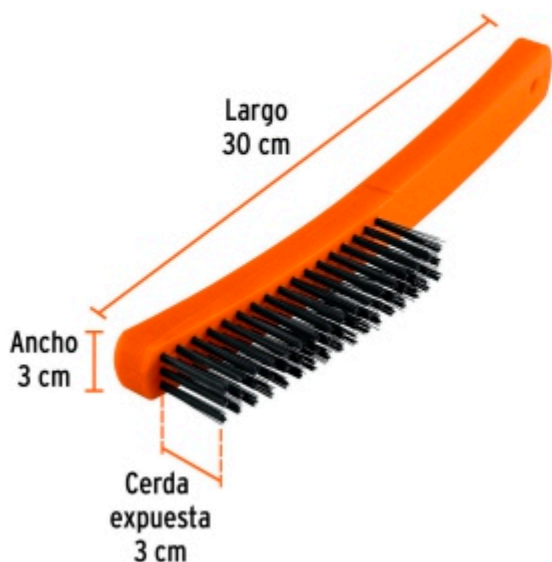

TRUPER

CÓDIGO: 11553 CLAVE: CEA-18

Cepillo de alambre 51 pinceles de acero al carbono, TRUPER

- Cerdas de acero al carbono
- Mango de polipropileno
- Remueve pintura vieja, óxido, hollín
- Para limpiar superficies de concreto, piedra, metal y madera

Certificaciones y garantías

- Garantizado contra defectos de fabricación o mano de obra. La garantía se puede hacer válida con cualquier distribuidor de TRUPER

Especificaciones

Calibre	0.35 mm
Cerda expuesta	3 cm
Alambres por pincel	28
Dimensiones (largo x ancho)	30 x 3 cm
Empaque individual	Granel
Inner	6
Master	36
Pallet	1944

BACRUFLEX

Al servicio de la minería,
pesquería e industria

Catálogo de productos

HERRAMIENTAS

Imágenes complementarias

EMPAQUE INNER

EMPAQUE MASTER

Contiene: 6 piezas

Peso: 1 kg (2.2 lb)

Contiene: 6 inner (36 piezas)

Peso: 6.2 kg (13.7 lb)