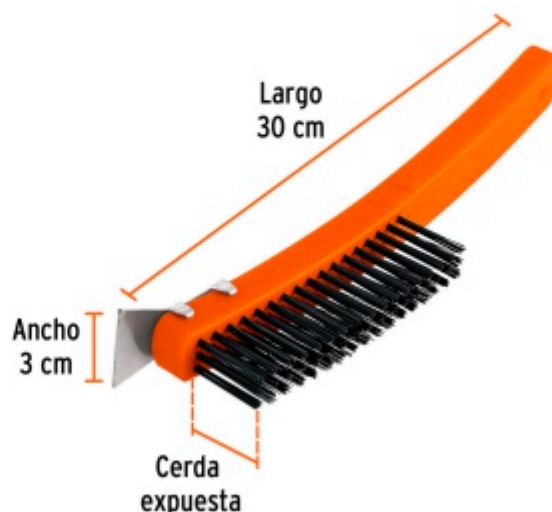

BACRUFLEX

Al servicio de la minería,
pesquería e industria

Catálogo de productos

HERRAMIENTAS

TRUPER

CÓDIGO: 11539 CLAVE: CEA-18E

Cepillo de alambre 51 pinceles acero al carbono con espátula

- Cerdas de acero al carbono
- Mango de polipropileno
- Remueve pintura vieja, óxido, hollín
- Espátula para remover adherencias pesadas en lugares de difícil acceso
- Para limpiar superficies de concreto, piedra, metal y madera

Certificaciones y garantías

- Garantizado contra defectos de fabricación o mano de obra. La garantía se puede hacer válida con cualquier distribuidor de TRUPER

Especificaciones

Calibre	0.35 mm
Cerda expuesta	3 cm
Alambres por pincel	28
Dimensiones (largo x ancho)	30 x 3 cm
Empaque individual	Granel
Inner	6
Master	36
Pallet	1620

BACRUFLEX

Al servicio de la minería,
pesquería e industria

Catálogo de productos

HERRAMIENTAS

Datos de Empaque (Medidas y pesos aproximados)

Empaque Individual	Medidas: Alto: 6.5 cm (2 1/2") Ancho: 3.8 cm (1 1/2") Largo: 30.6 cm (12") Peso: 0.16 kg (0.35 lb)
Inner	Medidas: Alto: 10 cm (4") Ancho: 10.8 cm (4 1/4") Largo: 31.4 cm (12 1/2") Peso: 1.04 kg (2.29 lb)
Master	Medidas: Alto: 22.2 cm (8 3/4") Ancho: 32.5 cm (13") Largo: 35 cm (14") Peso: 6.56 kg (14.46 lb)

Imágenes complementarias

EMPAQUE INNER

EMPAQUE MASTER

Contiene: 6 piezas

Peso: 1.04 kg (2.29 lb)

Contiene: 6 inner (36 piezas)

Peso: 6.56 kg (14.46 lb)