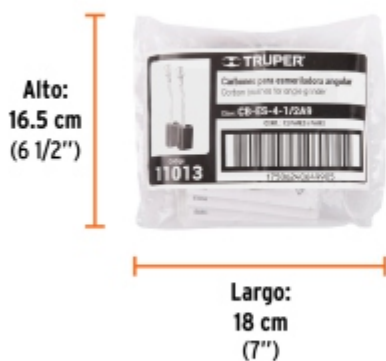

Datos de Empaque (Medidas y pesos aproximados)

Empaque Individual	Medidas: Alto: 12.5 cm (5") Ancho: 0.5 cm (1/8") Largo: 8.7 cm (3 1/2") Peso: 0.005 kg (0.01 lb)
Inner	Medidas: Alto: 16.5 cm (6 1/2") Ancho: 3.2 cm (1 1/4") Largo: 18 cm (7") Peso: 0.08 kg (0.18 lb)
Master	Medidas: Alto: 15.7 cm (6 1/4") Ancho: 14.6 cm (5 3/4") Largo: 29.4 cm (11 1/2") Peso: 0.8 kg (1.76 lb)

BACRUFLEX

Al servicio de la minería,
pesquería e industria

Catálogo de productos

HERRAMIENTAS

Imágenes complementarias

EMPAQUE INDIVIDUAL

Peso: 0.005 kg (0.01 lb)

EMPAQUE INNER

Contiene: 12 piezas

Peso: 0.08 kg (0.18 lb)

EMPAQUE MASTER

Contiene: 8 inner (96 piezas)

Peso: 0.8 kg (1.76 lb)