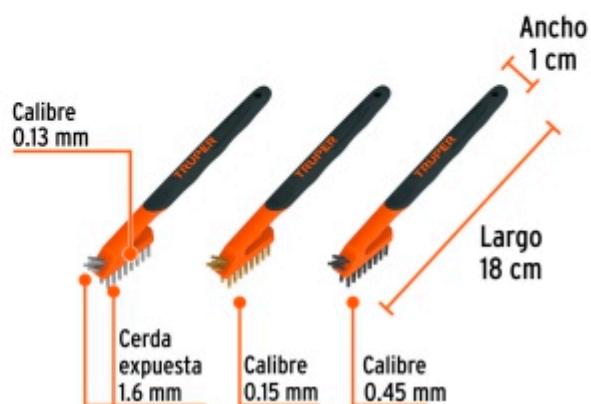

- Cerdas en la parte superior para trabajo a detalle
- Mangos de TPR antiderrapante
- Ideal para limpieza en áreas de difícil acceso

Certificaciones y garantías**Especificaciones**

Cerda expuesta	1.6 cm
Pinceles por cepillo	28
Dimensiones (largo x ancho)	18 x 1 cm
Empaque individual	Blíster
Inner	4
Master	32
Pallet	1152

Datos de Empaque (Medidas y pesos aproximados)

Empaque Individual	Medidas: Alto: 23 cm (9") Ancho: 5 cm (2") Largo: 9.2 cm (3 1/2") Peso: 0.1 kg (0.22 lb)
Inner	Medidas: Alto: 13.5 cm (5 1/2") Ancho: 9.6 cm (4") Largo: 23.8 cm (9 1/2") Peso: 0.48 kg (1.06 lb)
Master	Medidas: Alto: 29.6 cm (11 1/2") Ancho: 25.5 cm (10") Largo: 40.3 cm (16") Peso: 4.18 kg (9.22 lb)

BACRUFLEX

Al servicio de la minería,
pesquería e industria

Catálogo de productos

HERRAMIENTAS

Incluye

Mini cepillo cerdas de latón, calibre 0.15 mm

Mini cepillo cerdas de acero inoxidable, calibre 0.15 mm

Mini cepillo cerdas de PET, calibre 0.5 mm

Imágenes complementarias

Nuevo diseño

EMPAQUE INDIVIDUAL

Peso: 0.1 kg (0.22 lb)

EMPAQUE INNER

Contiene: 4 piezas

Peso: 0.48 kg (1.06 lb)