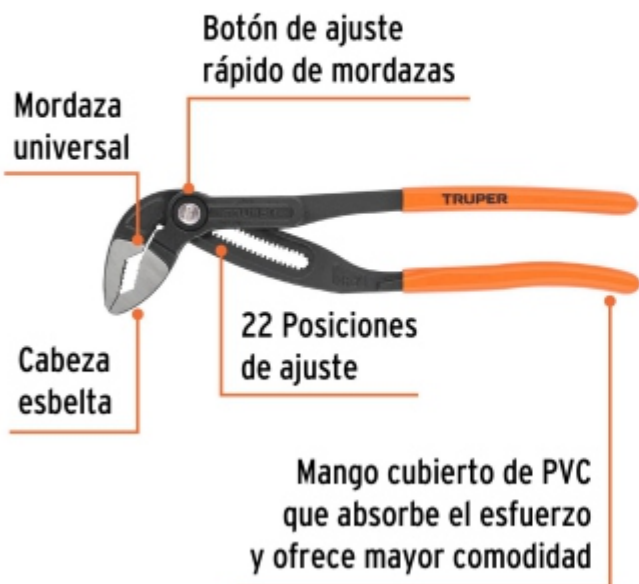

BACRUFLEX

Al servicio de la minería,
pesquería e industria

Catálogo de productos

HERRAMIENTAS

TRUPER

CÓDIGO: 102484 CLAVE: PEX-12E

Pinza de extensión 12", mango de PVC, TRUPER

- Fabricada de acero al cromo vanadio, 2X más resistente a la corrosión
- Cabeza esbelta ideal para zonas de difícil acceso
- Acabado pulido para fácil limpieza
- Mango cubierto de PVC que absorbe el esfuerzo y ofrece mayor comodidad
- Mordaza universal que permite sostener múltiples geometrías, agarre perfecto con mínimo esfuerzo
- Auto-retención en tuberías y tuercas, 22 posiciones de ajuste

Certificaciones y garantías

- Excede la norma: ASME B107.23

Especificaciones

Largo	12" (30 cm)
Número de posiciones	22
Empaque individual	Tarjeta
Inner	3
Master	36
Pallet	1152

BACRUFLEX

Al servicio de la minería,
pesquería e industria

Catálogo de productos

HERRAMIENTAS

Imágenes complementarias

EMPAQUE INDIVIDUAL

Peso: 0.6 kg (1.3 lb)

EMPAQUE INNER

Contiene: 3 piezas

Peso: 1.9 kg (4.2 lb)

BACRUFLEX

Al servicio de la minería,
pesquería e industria

Catálogo de productos

HERRAMIENTAS

Imágenes complementarias

EMPAQUE MASTER

Contiene: 12 inner (36 piezas)

Peso: 23.46 kg (51.7 lb)