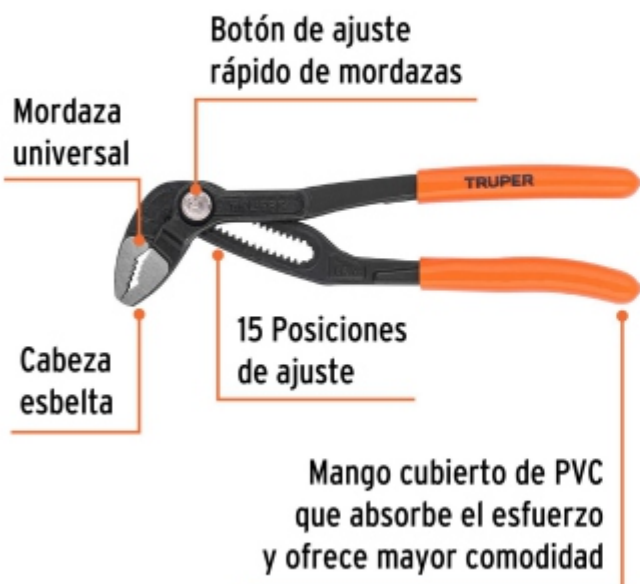

BACRUFLEX

Al servicio de la minería,
pesquería e industria

Catálogo de productos

HERRAMIENTAS

TRUPER

CÓDIGO: 102482 CLAVE: PEX-7E

Pinza de extensión 7", mango de PVC, TRUPER

- Fabricada de acero al cromo vanadio, 2X más resistente a la corrosión
- Cabeza esbelta ideal para zonas de difícil acceso
- Acabado pulido para fácil limpieza
- Mango cubierto de PVC que absorbe el esfuerzo y ofrece mayor comodidad
- Mordaza universal que permite sostener múltiples geometrías, agarre perfecto con mínimo esfuerzo
- Auto-retención en tuberías y tuercas, 15 posiciones de ajuste

Certificaciones y garantías

- Excede la norma: ASME B107.23

Especificaciones

Largo	7" (18 cm)
Número de posiciones	15
Empaque individual	Tarjeta
Inner	3
Master	60
Pallet	2880

BACRUFLEX

Al servicio de la minería,
pesquería e industria

Catálogo de productos

HERRAMIENTAS

Imágenes complementarias

EMPAQUE INDIVIDUAL

Peso: 0.21 kg (0.5 lb)

EMPAQUE INNER

Contiene: 3 piezas

Peso: 0.67 kg (1.5 lb)

BACRUFLEX

Al servicio de la minería,
pesquería e industria

Catálogo de productos

HERRAMIENTAS

Imágenes complementarias

EMPAQUE MASTER

Contiene: 20 inner (60 piezas)

Peso: 14.02 kg (30.9 lb)