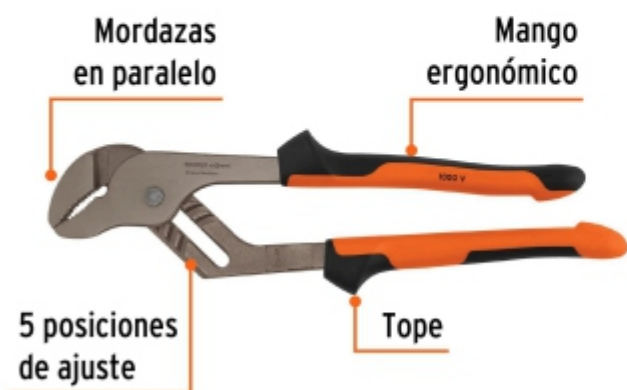

**BACRUFLEX**Al servicio de la minería,
pesquería e industria

Catálogo de productos

HERRAMIENTAS**TRUPER expert**

CÓDIGO: 102394 CLAVE: PEX-12X

Pinzas de extensión 12" mango Comfort Grip, TRUPER EXPERT

- Fabricada en acero al cromo vanadio, 2X más resistente al desgaste que las de acero al carbono
- Acabado niquelado gris, 3X más resistente a la corrosión
- Aísla hasta 1,000 voltios de corriente alterna
- Mango ergonómico con topes que evitan el deslizamiento de la mano
- Mordazas en paralelo que permiten un mejor agarre en cualquier posición
- 7 Posiciones de ajuste

**Certificaciones y garantías**

- Excede la norma: ASME B107.13

**Especificaciones**

Largo	12" (30 cm)
Número de posiciones	7
Capacidad de máxima apertura	54 mm
Empaque individual	Tarjeta
Inner	3
Master	36
Pallet	972

BACRUFLEX

Al servicio de la minería,
pesquería e industria

Catálogo de productos

HERRAMIENTAS

Imágenes complementarias

EMPAQUE INDIVIDUAL

Peso: 0.71 kg (1.6 lb)

EMPAQUE INNER

Contiene: 3 piezas

Peso: 2.22 kg (4.9 lb)

BACRUFLEX

Al servicio de la minería,
pesquería e industria

Catálogo de productos

HERRAMIENTAS

Imágenes complementarias

EMPAQUE MASTER