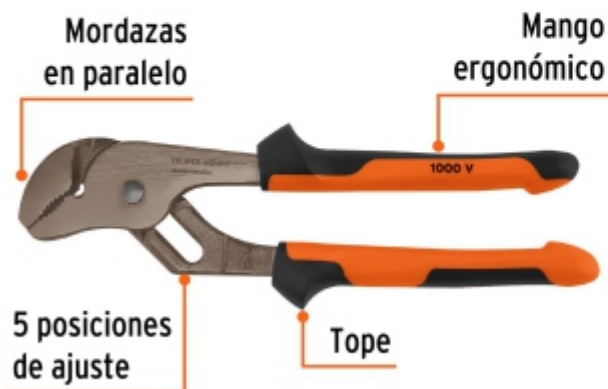

BACRUFLEX

Al servicio de la minería,
pesquería e industria

Catálogo de productos

HERRAMIENTAS

TRUPER *expert*

CÓDIGO: 102393 CLAVE: PEX-8X

Pinzas de extensión 8" mango Comfort Grip, TRUPER EXPERT

- Fabricada en acero al cromo vanadio, 2X más resistente al desgaste que las de acero al carbono
- Acabado niquelado gris, 3X más resistente a la corrosión
- Aísla hasta 1,000 voltios de corriente alterna
- Mango ergonómico con topes que evitan el deslizamiento de la mano
- Mordazas en paralelo que permiten un mejor agarre en cualquier posición
- 5 Posiciones de ajuste

Certificaciones y garantías

- Excede la norma: ASME B107.13

Especificaciones

Largo	8" (20 cm)
Número de posiciones	5
Capacidad de máxima apertura	28 mm
Empaque individual	Tarjeta
Inner	3
Master	36
Pallet	1728

BACRUFLEX

Al servicio de la minería,
pesquería e industria

Catálogo de productos

HERRAMIENTAS

Imágenes complementarias

EMPAQUE INDIVIDUAL

Peso: 0.26 kg (0.6 lb)

EMPAQUE INNER

Contiene: 3 piezas

Peso: 0.82 kg (1.8 lb)

BACRUFLEX

Al servicio de la minería,
pesquería e industria

Catálogo de productos

HERRAMIENTAS

Imágenes complementarias

EMPAQUE MASTER