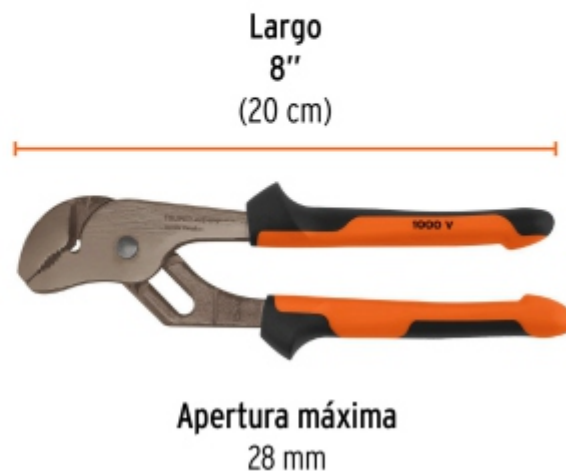

BACRUFLEX

Al servicio de la minería,
pesquería e industria

Catálogo de productos

HERRAMIENTAS

TRUPER *expert*

CÓDIGO: 102393 CLAVE: PEX-8X

Pinzas de extensión 8" mango Comfort Grip, TRUPER EXPERT

- Fabricada en acero al cromo vanadio, 2X más resistente al desgaste que las de acero al carbono
- Acabado niquelado gris, 3X más resistente a la corrosión
- Aísla hasta 1,000 voltios de corriente alterna
- Mango ergonómico con topes que evitan el deslizamiento de la mano
- Mordazas en paralelo que permiten un mejor agarre en cualquier posición
- 5 Posiciones de ajuste

Certificaciones y garantías

- Excede la norma: ASME B107.13

Especificaciones

Largo	8" (20 cm)
Número de posiciones	5
Capacidad de máxima apertura	28 mm
Empaque individual	Tarjeta
Inner	3
Master	36
Pallet	1728

BACRUFLEX

Al servicio de la minería,
pesquería e industria

Catálogo de productos

HERRAMIENTAS

Imágenes complementarias

EMPAQUE INDIVIDUAL

Peso: 0.26 kg (0.6 lb)

EMPAQUE INNER

Contiene: 3 piezas

Peso: 0.82 kg (1.8 lb)

BACRUFLEX

Al servicio de la minería,
pesquería e industria

Catálogo de productos

HERRAMIENTAS

Imágenes complementarias

EMPAQUE MASTER