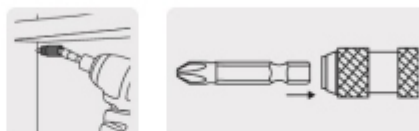

# BACRUFLEX

Al servicio de la minería,  
pesquería e industria

Catálogo de productos

HERRAMIENTAS

**TRUPER** *expert*

CÓDIGO: 101965 CLAVE: PUDE-90120

## Extensión magnética articulada 4 3/4", para puntas, EXPERT

- Fabricada en acero al cromo vanadio 2X más resistente al desgaste que las de acero al carbono
- Maquinado para un ajuste preciso

### Especificaciones

Contenido	1 pieza
Largo	4 3/4" (120 mm)
Zanco	1/4" (6.5 mm)
Empaque individual	Blíster
Inner	6
Master	72
Pallet	3456

**BACRUFLEX**

Al servicio de la minería,  
pesquería e industria

Catálogo de productos