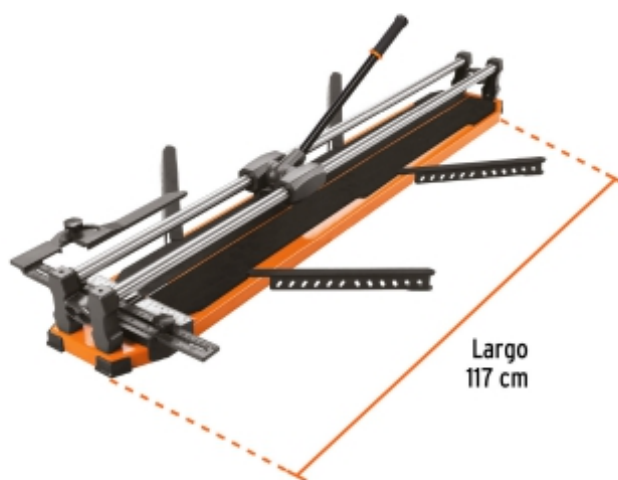

BACRUFLEX

Al servicio de la minería,
pesquería e industria

Catálogo de productos

HERRAMIENTAS

TRUPER expert

CÓDIGO: 101242 CLAVE: CAZ-100BX

Cortador azulejo 40" (100cm) gran formato c/maletín, EXPERT

- Cuchillas de carburo de tungsteno con balero, 22 mm
- Cuchillas con recubrimiento de titanio, 3X más resistente al desgaste
- Bloqueo de separador mediante imán para mayor facilidad y velocidad de corte
- Escuadra graduada para rápido ajuste de 5 ángulos de corte (0°, 15°, 30°, 45° y 60°)
- Base de acero con almohadillas antiderrapantes y rieles de acero sólido
- Corredera con sistema de baleros para un corte más suave
- Para uso rudo, ideal para cortar cerámica y porcelanato
- Maletín de poliéster reforzado con PVC, puede utilizarse en forma de mochila para mayor protección y fácil transporte

Certificaciones y garantías

Especificaciones

Largo	117 cm
Longitud máxima de corte	40" (100 cm)
Capacidad de corte	5 - 14 mm espesor
Posiciones de ajuste	5
Peso	12.7 kg
Empaque individual	Maletín
Inner	1
Pallet	40

BACRUFLEX

Al servicio de la minería,
pesquería e industria

Catálogo de productos

HERRAMIENTAS

Refacciones

Código	Clave	Descripción
101784	REP-100BX-RIE	Bases de repuesto para riel de cortador CAZ100BX, 2 pzas
101785	REP-100BX-COR	Corredera de repuesto para cortador de azulejo CAZ100BX

Imágenes complementarias

Cerámica

Porcelanato

Maletín reforzado de poliéster con PVC, puede utilizarse en forma de mochila para mayor protección y fácil transporte

**BACRUFLEX**Al servicio de la minería,
pesquería e industria