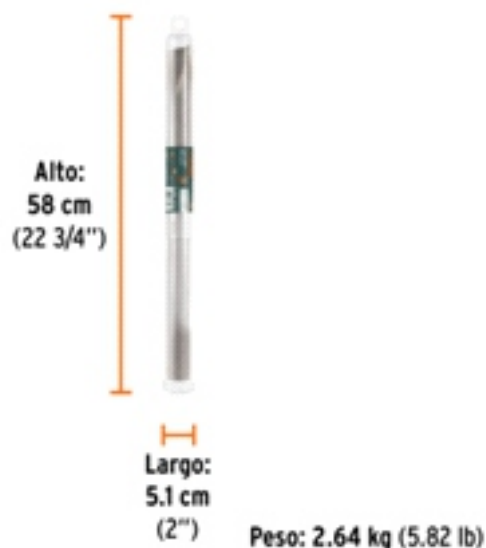

**BACRUFLEX**Al servicio de la minería,
pesquería e industria

Catálogo de productos

HERRAMIENTAS**TRUPER**

CÓDIGO: 101231 CLAVE: HEX-C1

Cinzel plano zanco hexagonal de 1-3/8" x 20", TRUPER

- Fabricado en acero al cromo
- Cinzel extra largo de uso rudo para picado y demolición
- Zanco hexagonal 1 1/8" (28 mm)
- Para concreto

**Certificaciones y garantías**

• Garantizado contra defectos de fabricación o mano de obra. La garantía se puede hacer válida con cualquier distribuidor de TRUPER

Especificaciones

Zanco	1 1/8" (28 mm)
Largo	20" (52 cm)
Ancho de cuña	1 3/8" (35 mm)
Empaque individual	Caja plástica telescópica
Inner	1
Master	8
Pallet	384

BACRUFLEX

Al servicio de la minería,
pesquería e industria

Catálogo de productos

HERRAMIENTAS

Datos de Empaque (Medidas y pesos aproximados)

Empaque Individual

Medidas: Alto: 58 cm (22 3/4") Ancho: 4.5 cm (1 3/4") Largo: 5.1 cm (2")
Peso: 2.64 kg (5.82 lb)

Master

Medidas: Alto: 10.2 cm (4") Ancho: 18.8 cm (7 1/2") Largo: 59 cm (23 1/4")
Peso: 21.5 kg (47.40 lb)

Imágenes complementarias

EMPAQUE INDIVIDUAL

EMPAQUE MASTER

Limpiar y aplicar grasa en el zanco (A)
antes de insertarlo