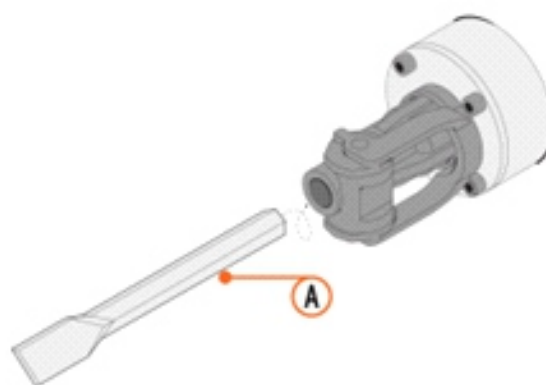

**BACRUFLEX**Al servicio de la minería,
pesquería e industria

Catálogo de productos

HERRAMIENTAS**TRUPER**

CÓDIGO: 101231 CLAVE: HEX-C1

Cinzel plano zanco hexagonal de 1-3/8" x 20", TRUPER

- Fabricado en acero al cromo
- Cinzel extra largo de uso rudo para picado y demolición
- Zanco hexagonal 1 1/8" (28 mm)
- Para concreto

BACRUFLEX

Al servicio de la minería,
pesquería e industria

Catálogo de productos

HERRAMIENTAS

Datos de Empaque (Medidas y pesos aproximados)

Empaque Individual

Medidas: Alto: 58 cm (22 3/4") Ancho: 4.5 cm (1 3/4") Largo: 5.1 cm (2")
Peso: 2.64 kg (5.82 lb)

Master

Medidas: Alto: 10.2 cm (4") Ancho: 18.8 cm (7 1/2") Largo: 59 cm (23 1/4")
Peso: 21.5 kg (47.40 lb)

Imágenes complementarias

EMPAQUE INDIVIDUAL

EMPAQUE MASTER

Limpiar y aplicar grasa en el zanco (A)
antes de insertarlo