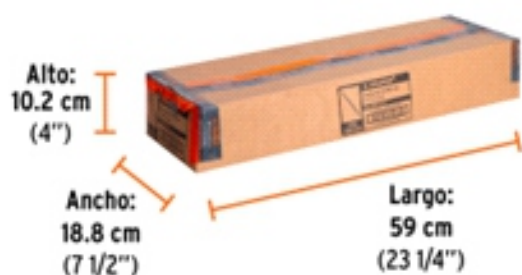

**Certificaciones y garantías**

• Garantizado contra defectos de fabricación o mano de obra. La garantía se puede hacer válida con cualquier distribuidor de TRUPER

Especificaciones

Zanco	1 1/8" (28 mm)
Largo	20" (52 cm)
Ancho de cuña	1 3/8" (35 mm)
Empaque individual	Caja plástica telescópica
Inner	1
Master	8
Pallet	384

BACRUFLEX

Al servicio de la minería,
pesquería e industria

Catálogo de productos

HERRAMIENTAS

Datos de Empaque (Medidas y pesos aproximados)

Empaque Individual

Medidas: Alto: 58 cm (22 3/4") Ancho: 4.5 cm (1 3/4") Largo: 5.1 cm (2")
Peso: 2.64 kg (5.82 lb)

Master

Medidas: Alto: 10.2 cm (4") Ancho: 18.8 cm (7 1/2") Largo: 59 cm (23 1/4")
Peso: 21.5 kg (47.40 lb)

Imágenes complementarias

EMPAQUE INDIVIDUAL

EMPAQUE MASTER

Limpiar y aplicar grasa en el zanco (A)
antes de insertarlo