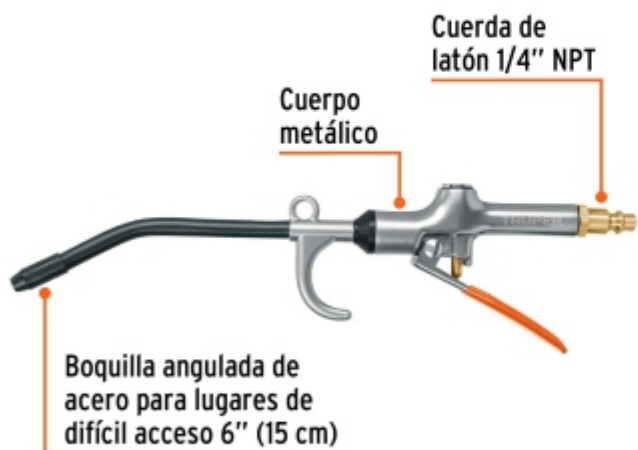

BACRUFLEX

Al servicio de la minería,
pesquería e industria

Catálogo de productos

HERRAMIENTAS

TRUPER

CÓDIGO: 101080 CLAVE: PISO-400

Pistola metálica para soplear con gancho, TRUPER

- Presión máxima: 120 psi
- Cuerpo metálico
- Conexión cuerda 1/4" NPT
- Boquilla angulada de acero para lugares de difícil acceso 6" (15 cm)
- Gancho para colgar y gatillo con protección para los dedos
- Ideal para cualquier trabajo de limpieza con aire comprimido

Certificaciones y garantías

Especificaciones

Presión máxima	120 psi
Cuerda de latón	1/4" NPT
Peso	180 g
Empaque individual	Blíster
Inner	2
Máster	24
Pallet	864

BACRUFLEX

Al servicio de la minería,
pesquería e industria

Catálogo de productos

HERRAMIENTAS

Imágenes complementarias

EMPAQUE INDIVIDUAL

Peso: 0.21 kg (0.5 lb)

EMPAQUE INNER

Contiene: 2 piezas

Peso: 0.48 kg (1 lb)

EMPAQUE MASTER

Contiene: 12 inner (24 piezas)

Peso: 6.25 kg (13.8 lb)

BACRUFLEX

Al servicio de la minería,
pesquería e industria

Catálogo de productos

HERRAMIENTAS

Imágenes complementarias