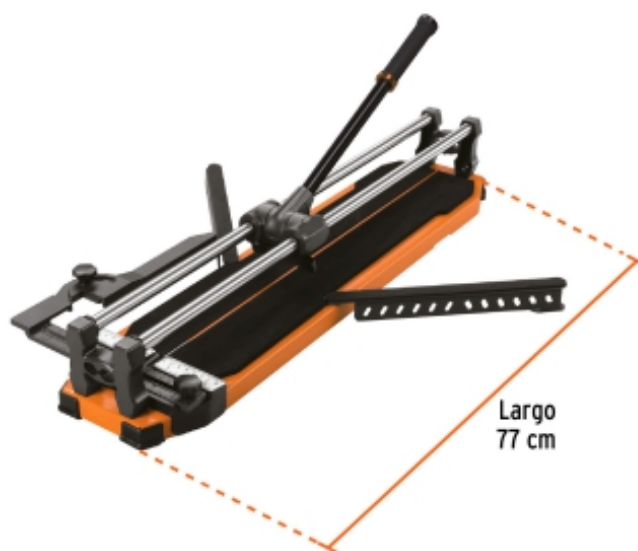

**BACRUFLEX**Al servicio de la minería,
pesquería e industria

Catálogo de productos

HERRAMIENTAS**TRUPER expert**

CÓDIGO: 100885 CLAVE: CAZ-60BX

Cortador azulejo 25" (63cm) gran formato c/maletín, EXPERT

- Cuchillas de carburo de tungsteno con balero, 22 mm
- Cuchillas con recubrimiento de titanio, 3X más resistente al desgaste
- Bloqueo de separador mediante imán para mayor facilidad y velocidad de corte
- Escuadra graduada para rápido ajuste de 5 ángulos de corte (0°, 15°, 30°, 45° y 60°)
- Base de acero con almohadillas antiderrapantes y rieles de acero sólido
- Corredera con sistema de baleros para un corte más suave
- Para uso rudo, ideal para cortar cerámica y porcelanato
- Maletín de poliéster reforzado con PVC, puede utilizarse en forma de mochila para mayor protección y fácil transporte

**Certificaciones y garantías****Especificaciones**

Largo	77 cm
Longitud máxima de corte	25" (63 cm)
Capacidad de corte	5 - 14 mm espesor
Posiciones de ajuste	5
Peso	7 kg
Empaque individual	Maletín
Inner	1
Master	3
Pallet	36

BACRUFLEX

Al servicio de la minería,
pesquería e industria

Catálogo de productos

HERRAMIENTAS

Refacciones

Código	Clave	Descripción
101782	REP-60BX-RIE	Bases de repuesto para riel de cortador CAZ60BX, 2 pzas
101783	REP-60BX-COR	Corredera de repuesto para cortador de azulejo CAZ60BX

Imágenes complementarias

Maletín reforzado de poliéster con PVC, puede utilizarse en forma de mochila para mayor protección y fácil transporte

Cerámica

Porcelanato

**BACRUFLEX**Al servicio de la minería,
pesquería e industria