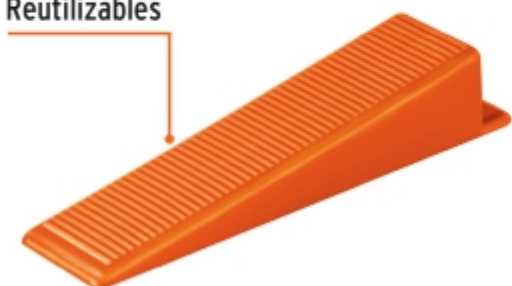

**BACRUFLEX**Al servicio de la minería,
pesquería e industria

Catálogo de productos

HERRAMIENTAS**TRUPER**

CÓDIGO: 100518 CLAVE: SN-CU16

Bolsa con 100 cuñas para nivelación de azulejos, TRUPER

- Fabricadas en polipropileno
- Nivelan y evitan el movimiento del azulejo durante la instalación
- Para nivelar losetas del mismo espesor
- Reutilizables

BACRUFLEX

Al servicio de la minería,
pesquería e industria

Catálogo de productos

HERRAMIENTAS

Imágenes complementarias

Reutilizables

EMPAQUE INDIVIDUAL

A Evita el movimiento
del azulejo durante
la instalación

Alto:
34 cm
(13 1/2")

Largo:
27 cm
(10 1/2")

Peso: 0.54 kg (1.2 lb)

BACRUFLEX

Al servicio de la minería,
pesquería e industria

Catálogo de productos

HERRAMIENTAS

Imágenes complementarias