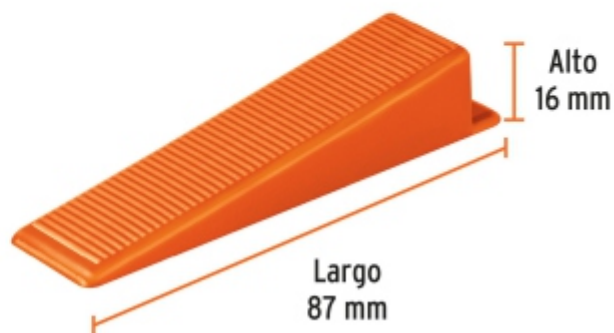

**BACRUFLEX**Al servicio de la minería,
pesquería e industria

Catálogo de productos

HERRAMIENTAS**TRUPER**

CÓDIGO: 100518 CLAVE: SN-CU16

Bolsa con 100 cuñas para nivelación de azulejos, TRUPER

- Fabricadas en polipropileno
- Nivelan y evitan el movimiento del azulejo durante la instalación
- Para nivelar losetas del mismo espesor
- Reutilizables

**Certificaciones y garantías**

• Garantizado contra defectos de fabricación o mano de obra. La garantía se puede hacer válida con cualquier distribuidor de TRUPER

Especificaciones

Largo	87 mm
Alto	16 mm
Empaque individual	Bolsa con 100 piezas
Inner	4
Master	36
Pallet	180

BACRUFLEX

Al servicio de la minería,
pesquería e industria

Catálogo de productos

HERRAMIENTAS

Imágenes complementarias

Reutilizables

EMPAQUE INDIVIDUAL

A Evita el movimiento
del azulejo durante
la instalación

Alto:
34 cm
(13 1/2")

Largo:
27 cm
(10 1/2")

Peso: 0.54 kg (1.2 lb)

BACRUFLEX

Al servicio de la minería,
pesquería e industria

Catálogo de productos

HERRAMIENTAS

Imágenes complementarias