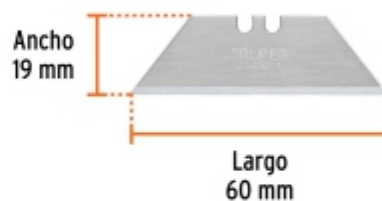

BACRUFLEX

Al servicio de la minería,
pesquería e industria

Catálogo de productos

HERRAMIENTAS

Imágenes complementarias

Para navaja retráctil

Espesor de cuchilla
0.6 mm

NM-6P