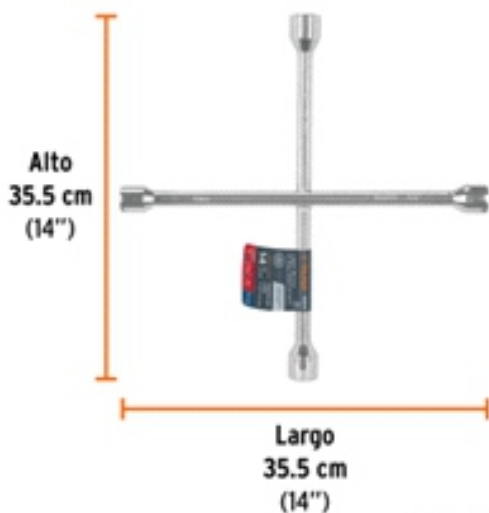

BACRUFLEX

Al servicio de la minería,
pesquería e industria

Catálogo de productos

HERRAMIENTAS

TRUPER

CÓDIGO: 102635 CLAVE: LLCR-14

Llave de cruz 14" pulida y cromada, TRUPER

- Cuerpo de acero forjado al medio carbono
- Acabado cromado
- Para remover tuercas y birlos de llantas en automóviles y camionetas
- Tamaño de bocas 17 mm, 3/4", 13/16", 7/8"

Certificaciones y garantías

Especificaciones

Medida	14" (35 cm)
Tamaño de bocas	17 mm, 3/4"(19 mm), 13/16"(20.5 mm), 7/8"(22 mm)
Peso	1.2 kg
Empaque individual	Etiqueta
Inner	3
Master	12
Pallet	540

BACRUFLEX

Al servicio de la minería,
pesquería e industria

Catálogo de productos

HERRAMIENTAS

Imágenes complementarias

EMPAQUE INDIVIDUAL

Peso: 1.16 kg (2.6 lb)

EMPAQUE INNER

Contiene: 3 piezas

Peso: 3.49 kg (7.7 lb)

**BACRUFLEX**Al servicio de la minería,
pesquería e industria

Catálogo de productos

HERRAMIENTAS

Imágenes complementarias

EMPAQUE MASTER

Contiene: 4 inner (12 piezas)

Peso: 14.7 kg (32.4 lb)