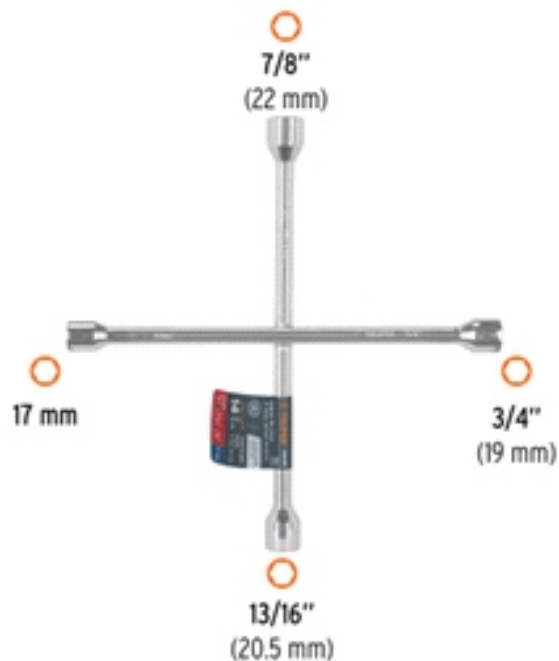

BACRUFLEX

Al servicio de la minería,
pesquería e industria

Catálogo de productos

HERRAMIENTAS

TRUPER

CÓDIGO: 102635 CLAVE: LLCR-14

Llave de cruz 14" pulida y cromada, TRUPER

- Cuerpo de acero forjado al medio carbono
- Acabado cromado
- Para remover tuercas y birlos de llantas en automóviles y camionetas
- Tamaño de bocas 17 mm, 3/4", 13/16", 7/8"

Certificaciones y garantías

Especificaciones

Medida	14" (35 cm)
Tamaño de bocas	17 mm, 3/4"(19 mm), 13/16"(20.5 mm), 7/8"(22 mm)
Peso	1.2 kg
Empaque individual	Etiqueta
Inner	3
Master	12
Pallet	540

BACRUFLEX

Al servicio de la minería,
pesquería e industria

Catálogo de productos

HERRAMIENTAS

Imágenes complementarias

EMPAQUE INDIVIDUAL

Peso: 1.16 kg (2.6 lb)

EMPAQUE INNER

Contiene: 3 piezas

Peso: 3.49 kg (7.7 lb)

**BACRUFLEX**Al servicio de la minería,
pesquería e industria

Catálogo de productos

HERRAMIENTAS

Imágenes complementarias

EMPAQUE MASTER

Contiene: 4 inner (12 piezas)

Peso: 14.7 kg (32.4 lb)