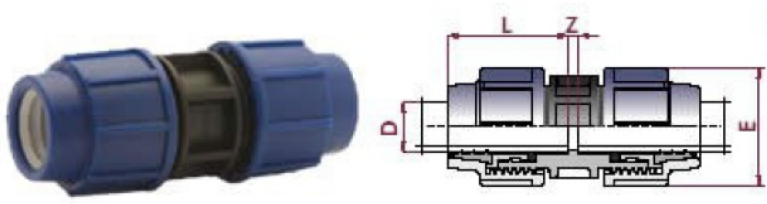

SERIE PERFORMANCE UNION

D	CODE	REF.	DN	PN	L	Z	E
16 x 16	01548	11 05 016	10	16	49	4	47
20 x 20	01549	11 05 020	15	16	49	4	47
25 x 25	01550	11 05 025	20	16	58	4	56
32 x 32	01551	11 05 032	25	16	81	4	65
40 x 40	01552	11 05 040	32	16	92	5	81
50 x 50	01553	11 05 050	40	16	108	8	92
63 x 63	01554	11 05 063	50	16	125	8	114
75 x 75	01555	11 05 075	65	10	140	10	128
90 x 90	17916	11 05 090	80	10	148	10	152
110 x 110	17917	11 05 110	100	10	167	12	182